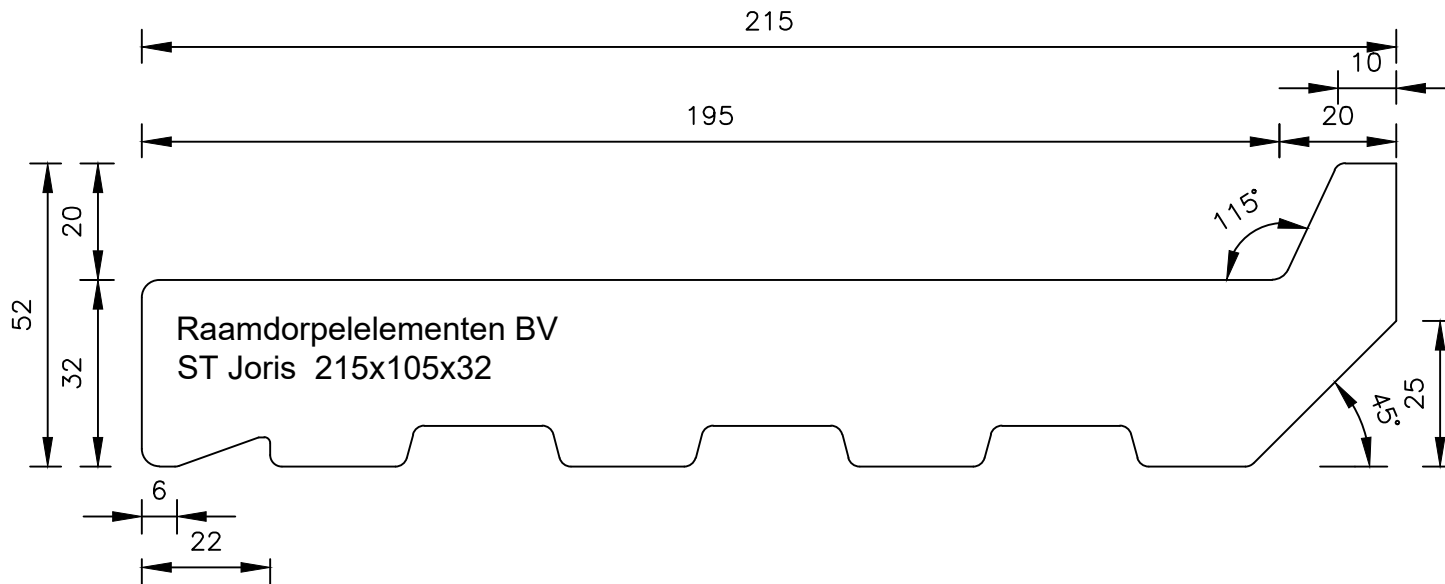

# St. Joris 215x105x32 2cm klik hoogte

Raamdorpelelementen B.V.

Raamdorpel.nl  
Fabrieksweg 5  
5531 PP BLADEL  
tel. 0497-36.07.91  
www.raamdorpel.nl