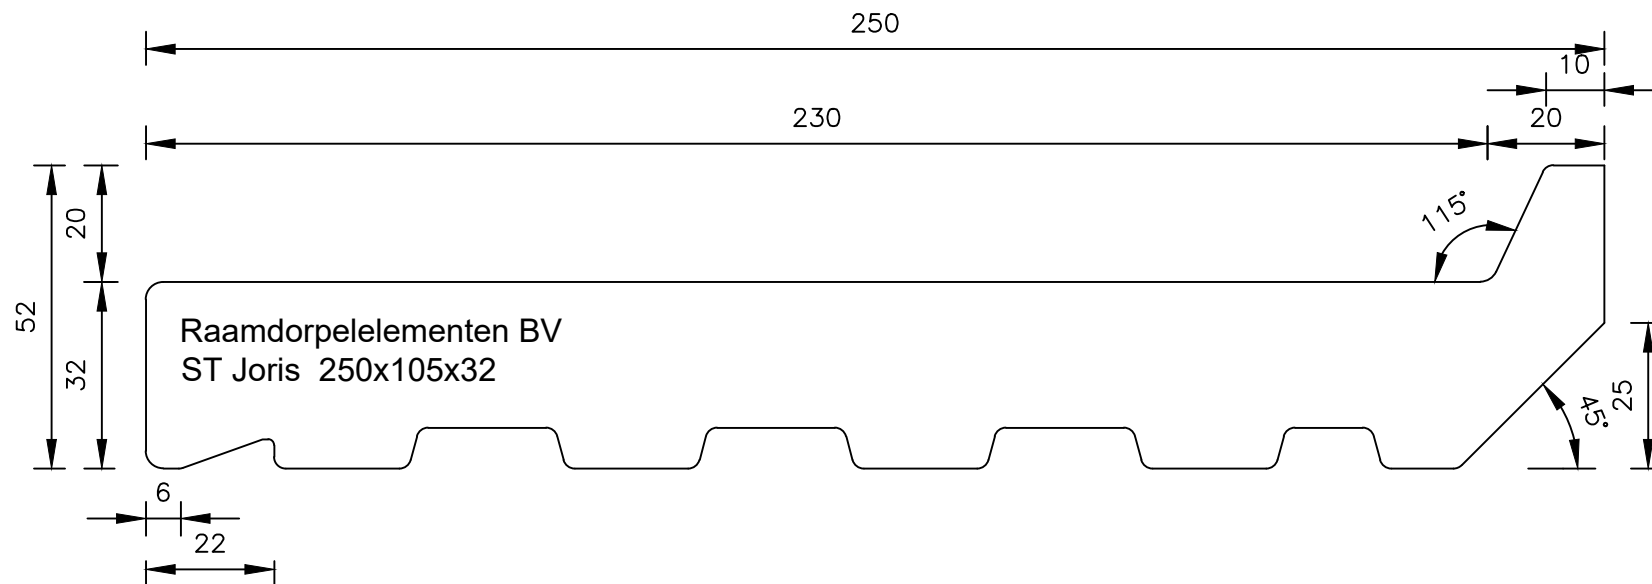

St. Joris 250x105x32 2cm klik hoogte

Raamdorpelementen B.V.

Raamdorpel.nl
Fabrieksweg 5
5531 PP BLADEL
tel. 0497-36.07.91
www.raamdorpel.nl