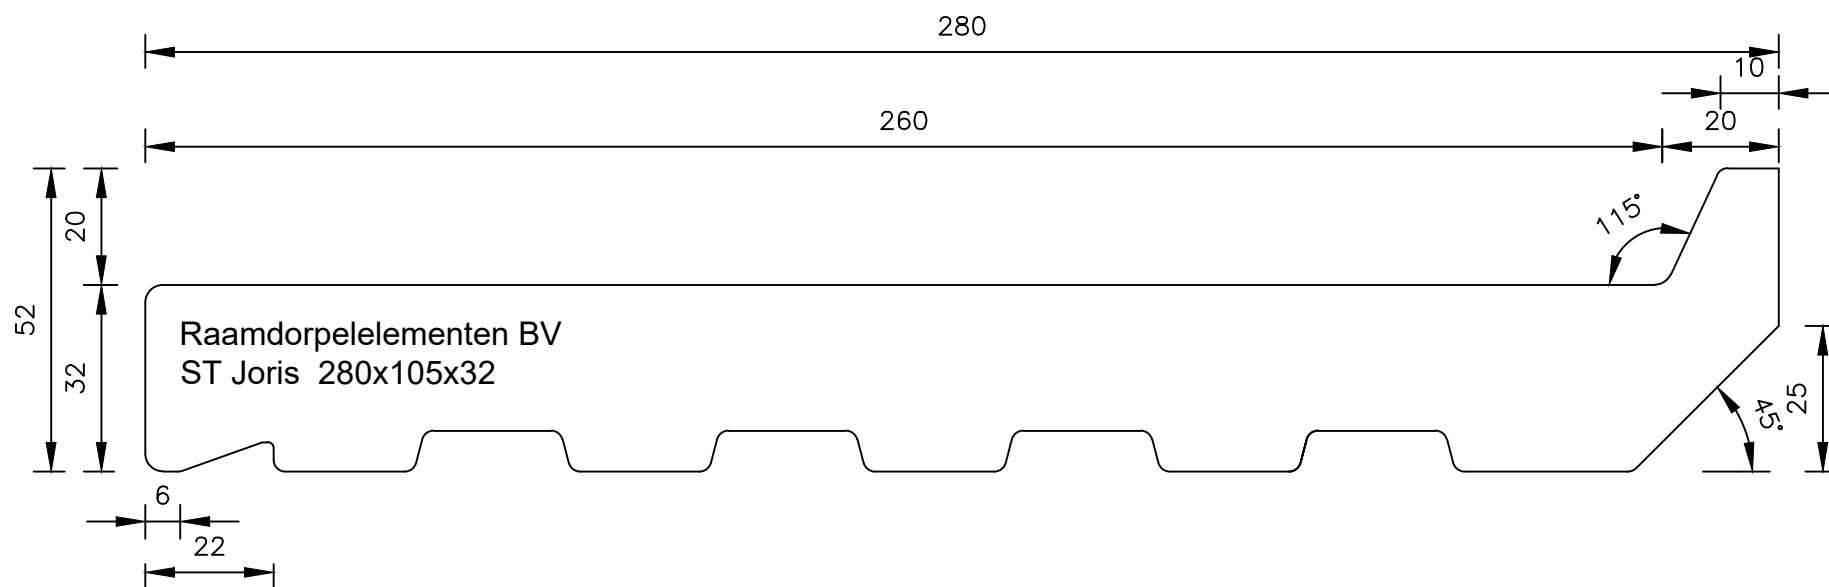

# St. Joris 280x105x32 2cm klik hoogte

Raamdorpelementen B.V.

Raamdorpel.nl  
Fabrieksweg 5  
5531 PP BLADEL  
tel. 0497-36.07.91  
www.raamdorpel.nl