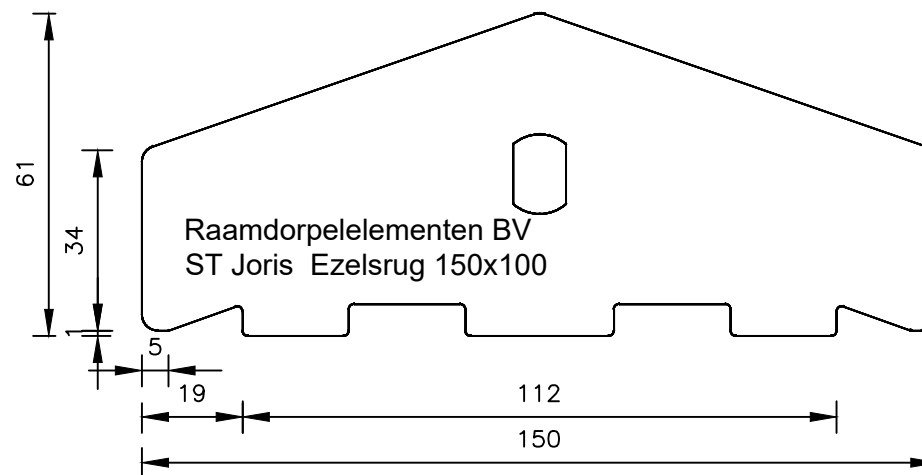

St. Joris Ezelrug MBA 150x100

Raamdorpelementen B.V.

Raamdorpel.nl
Fabrieksweg 5
5531 PP BLADEL
tel. 0497-36.07.91
www.raamdorpel.nl