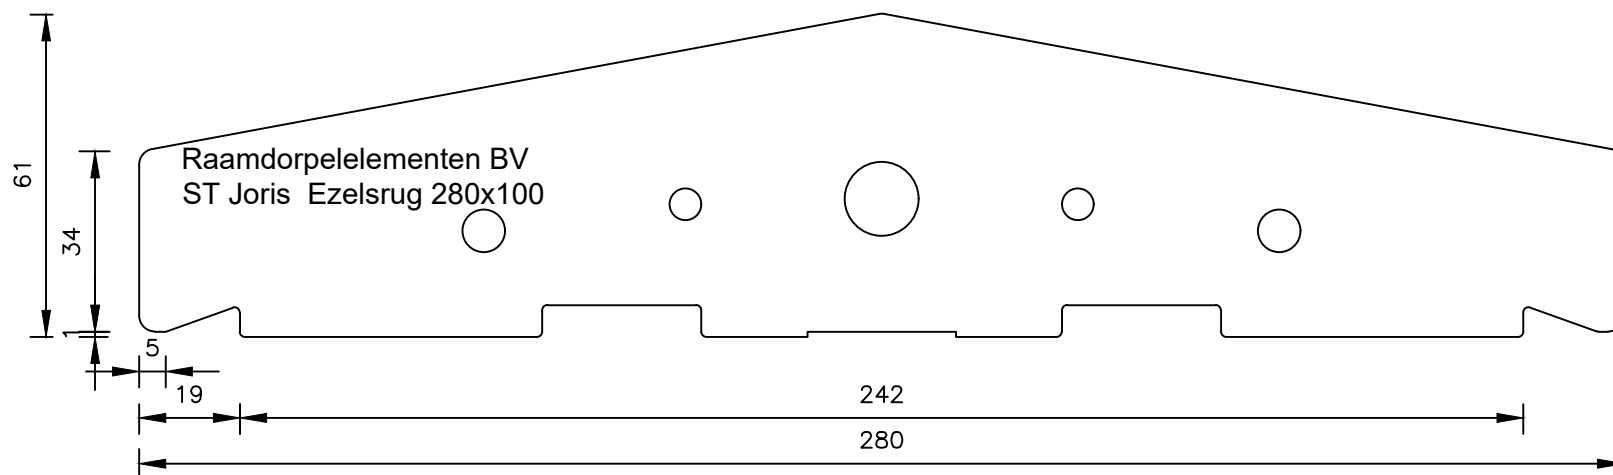

St. Joris Ezelrug MBA 280x100

Raamdorpelementen B.V.

Raamdorpel.nl
Fabrieksweg 5
5531 PP BLADEL
tel. 0497-36.07.91
www.raamdorpel.nl