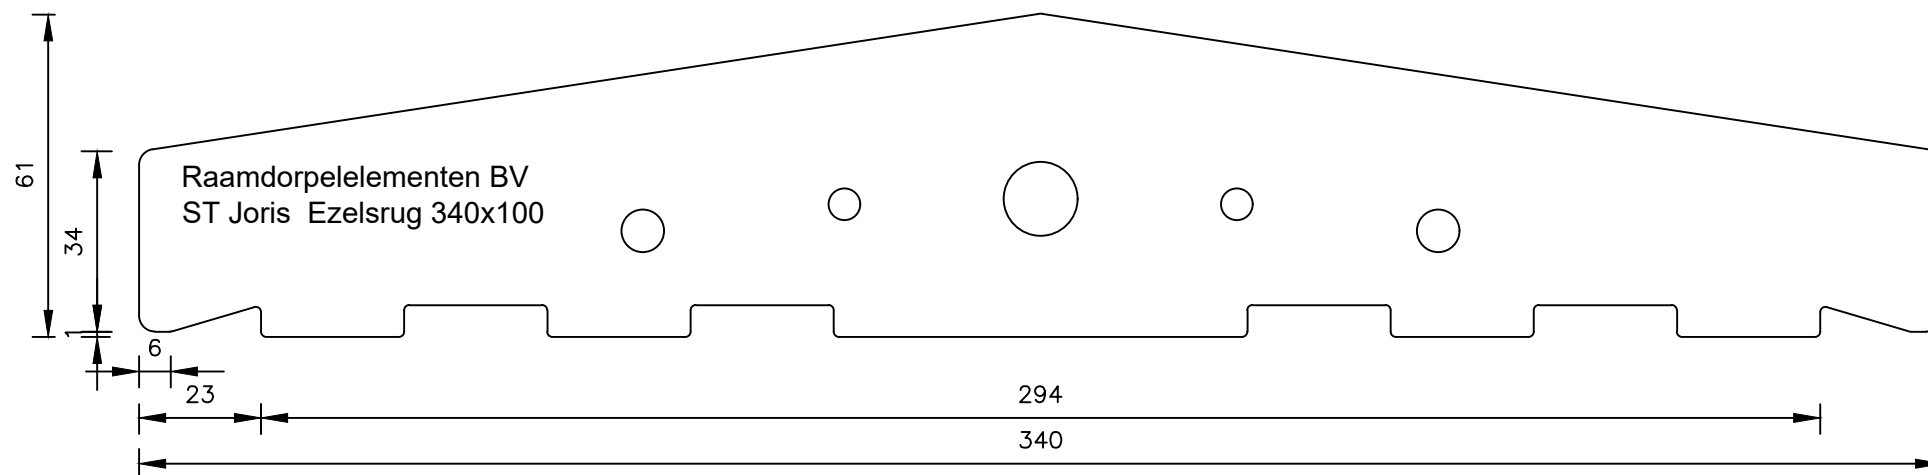

St. Joris Ezelrug MBA 340x100

Raamdorpelementen B.V.

Raamdorpel.nl
Fabrieksweg 5
5531 PP BLADEL
tel. 0497-36.07.91
www.raamdorpel.nl