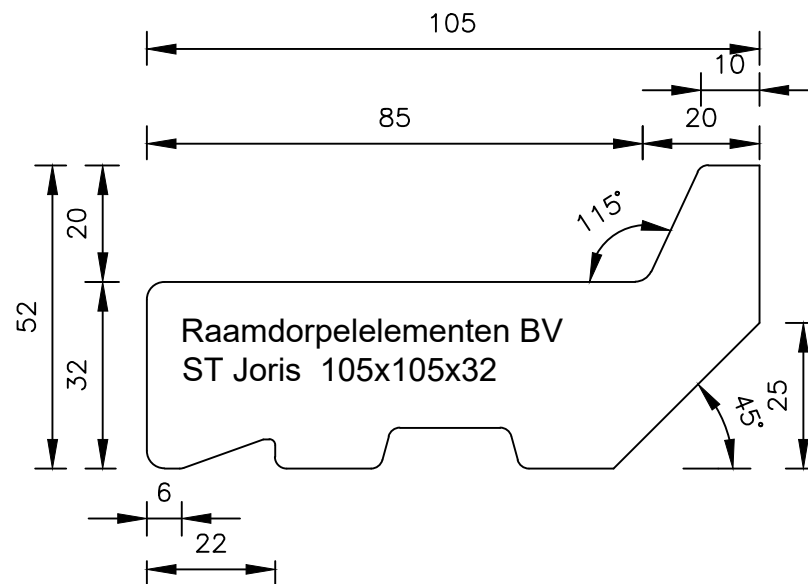

St. Joris 105x105x32 2cm klik hoogte

Raamdorpelementen B.V.

Raamdorpel.nl
Fabrieksweg 5
5531 PP BLADEL
tel. 0497-36.07.91
www.raamdorpel.nl