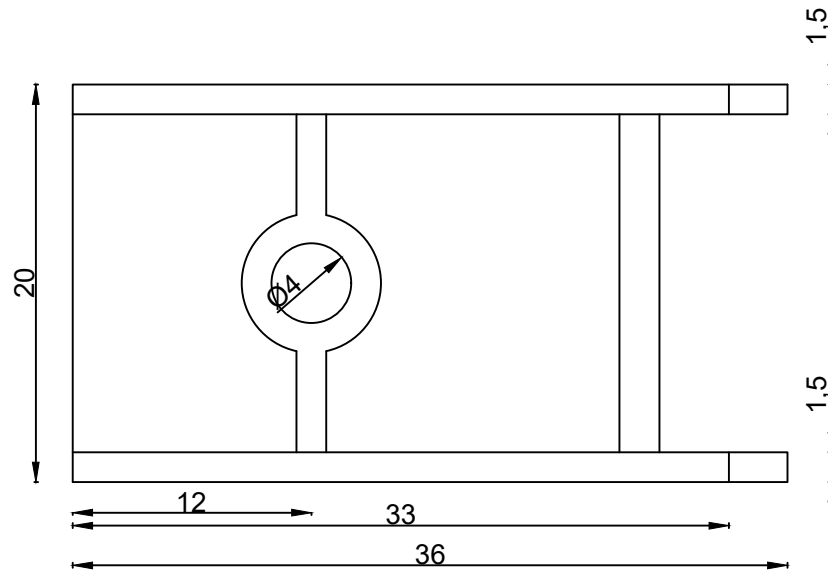

VENTIKLIK 8mm

Raamdorpelementen BV
Fabrieksweg 5
5531 PP Bladel

Tel. 0497-36.07.91
www.raamdorpel.nl
www.ventiklik.nl

Waarom 8mm:
De keramische raamdorpels zijn
onderling nooit even groot