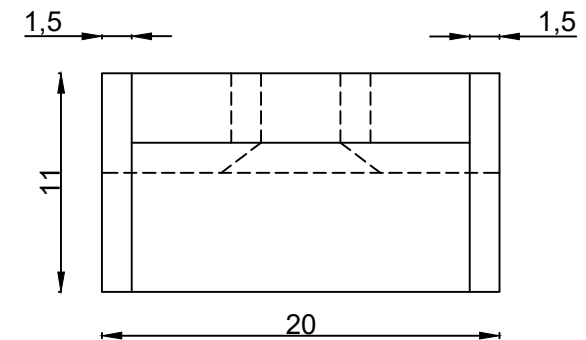

VENTIKLIK 8mm

Raamdorpelementen BV
Fabrieksweg 5
5531 PP Bladel

Tel. 0497-36.07.91
www.raamdorpel.nl
www.ventiklik.nl

Waarom 8mm:
De keramische raamdorpels zijn
onderling nooit even groot