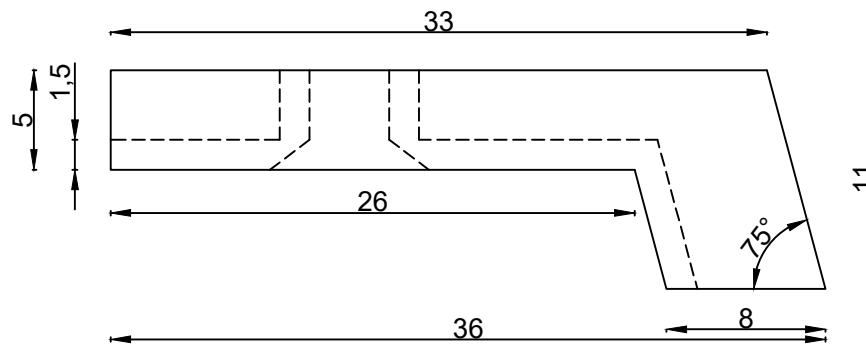

VENTIKLIK 8mm

Raamdorpelementen BV
Fabrieksweg 5
5531 PP Bladel

Tel. 0497-36.07.91
www.raamdorpel.nl
www.ventiklik.nl

Waarom 8mm:
De keramische raamdorpels zijn
onderling nooit even groot