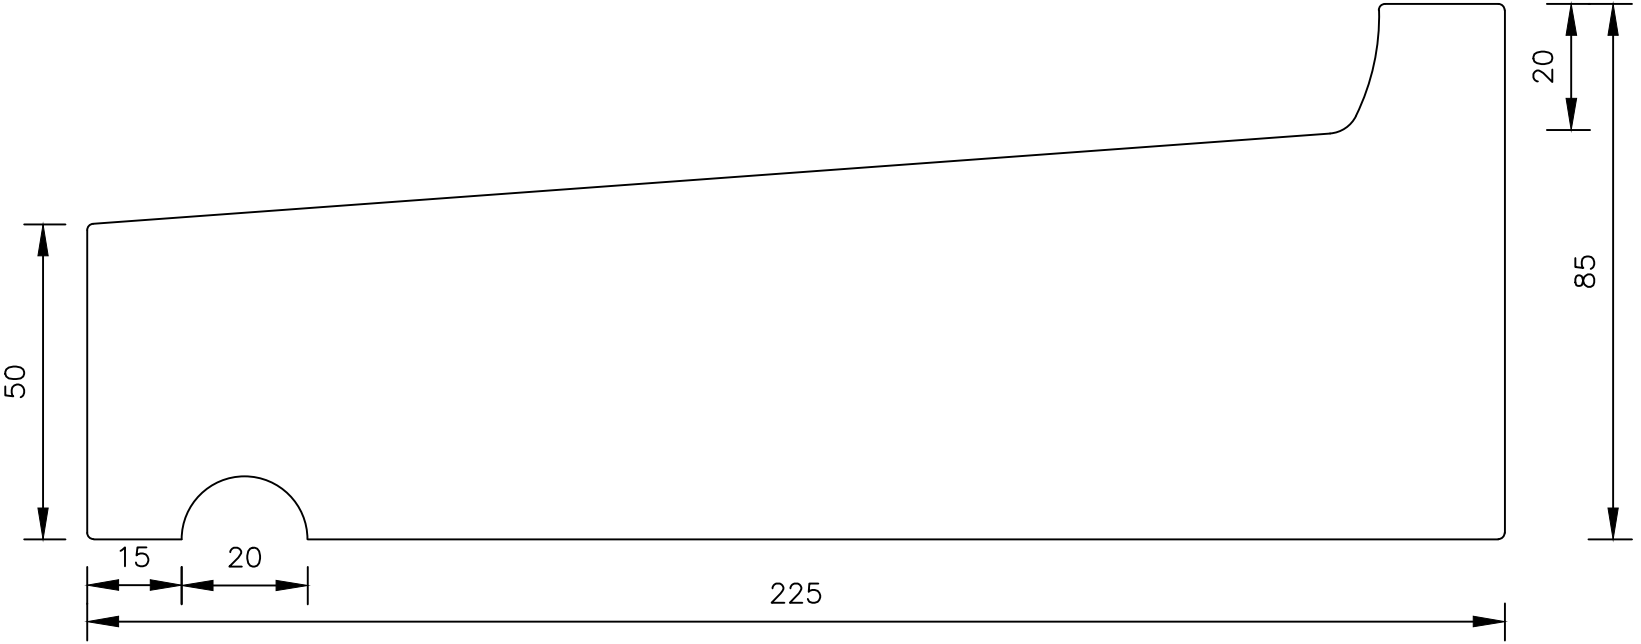

# Beton RD9 225 x 50/85

Raamdorpelelementen B.V.

Raamdorpel.nl  
Raambrug 9  
5531 AG BLADEL  
tel. 0497-36.07.91  
www.raamdorpel.nl