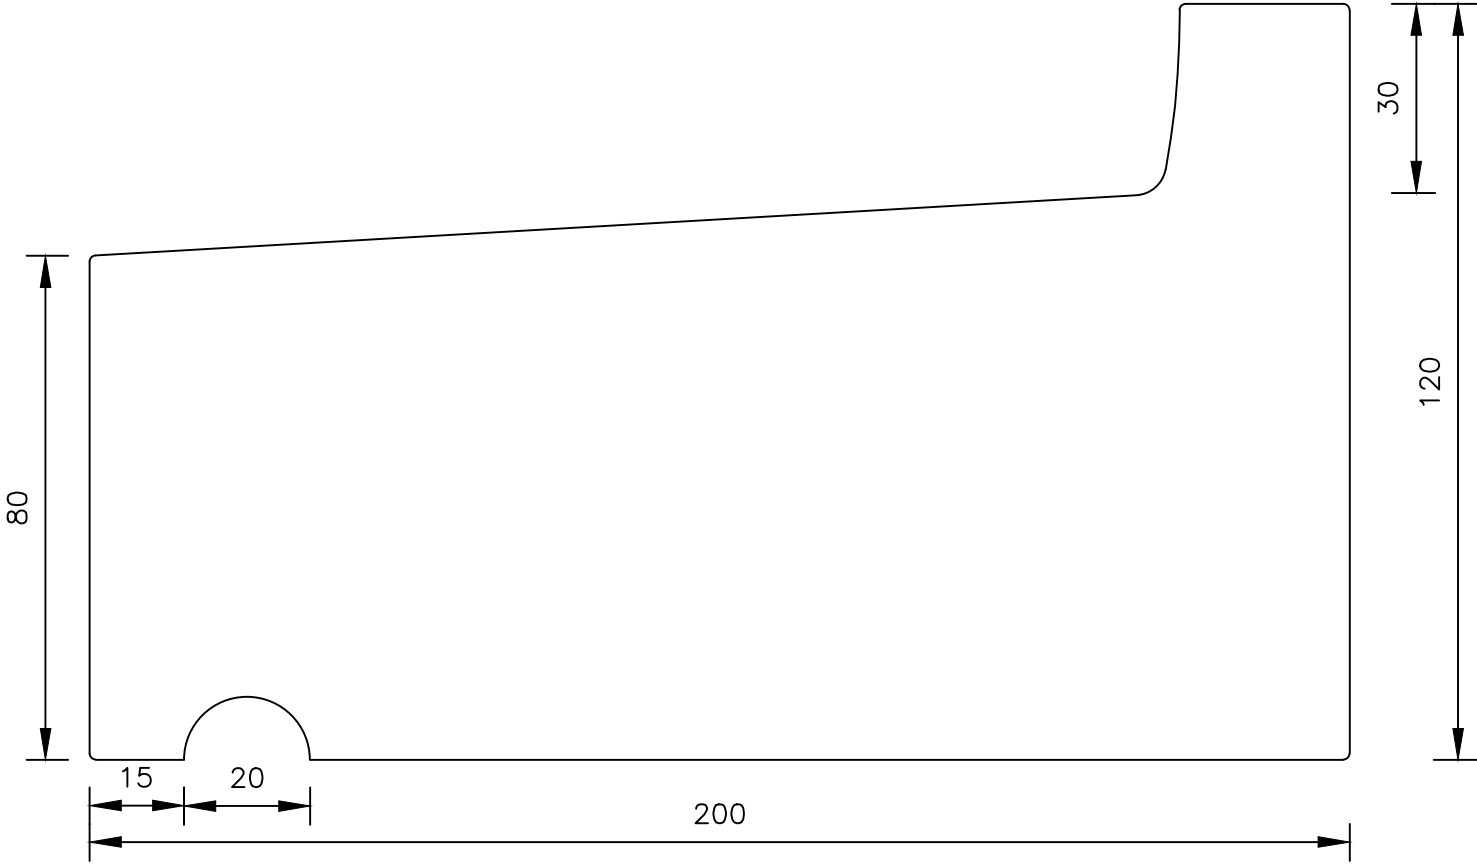

Beton RD8 200 x 80/120

Raamdorpelementen B.V.

Raamdorpel.nl
Raambrug 9
5531 AG BLADEL
tel. 0497-36.07.91
www.raamdorpel.nl