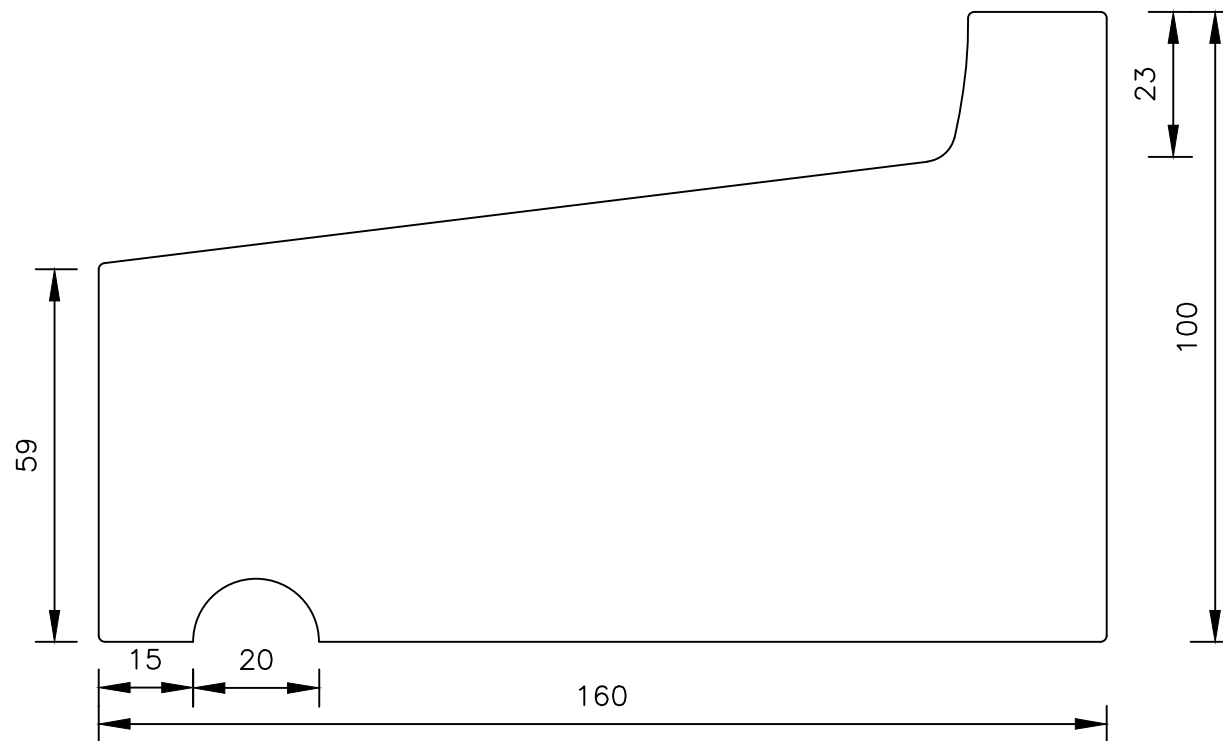

Beton RD6 160 x 60/100

Raamdorpelelementen B.V.

Raamdorpel.nl
Raambrug 9
5531 AG BLADEL
tel. 0497-36.07.91
www.raamdorpel.nl