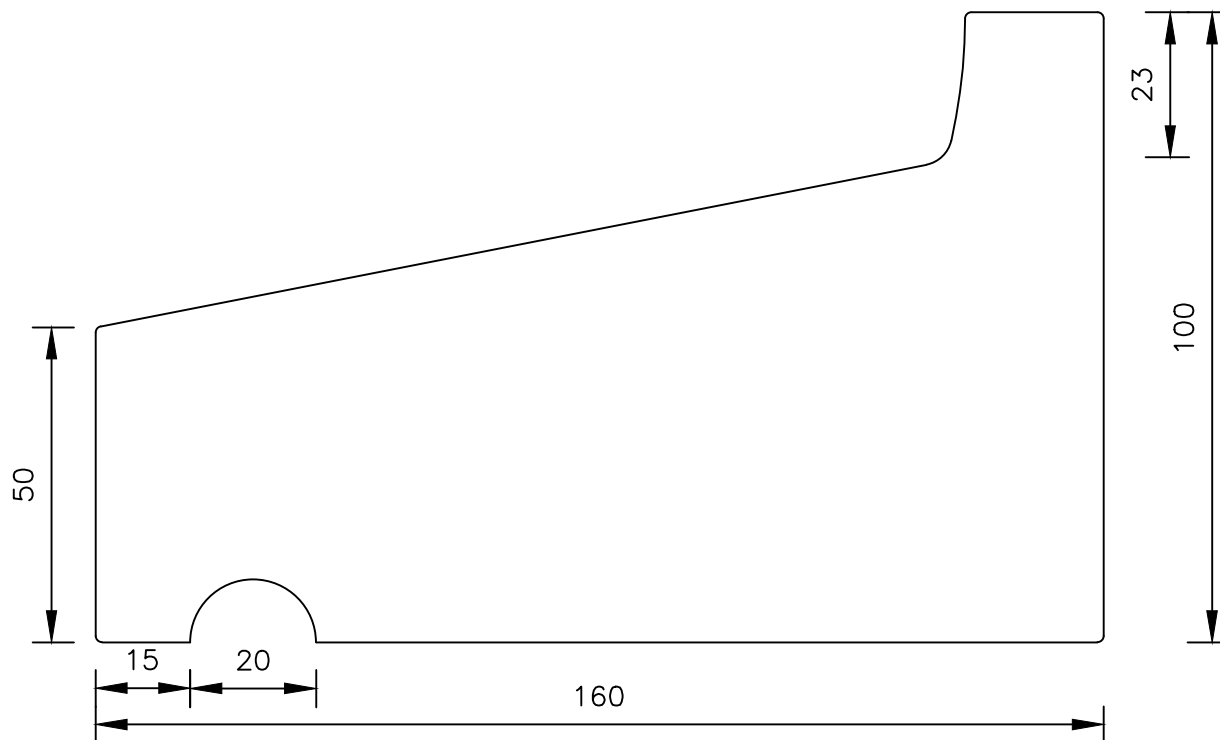

Beton RD5 160 x 50/100

Raamdorpelelementen B.V.

Raamdorpel.nl
Raambrug 9
5531 AG BLADEL
tel. 0497-36.07.91
www.raamdorpel.nl