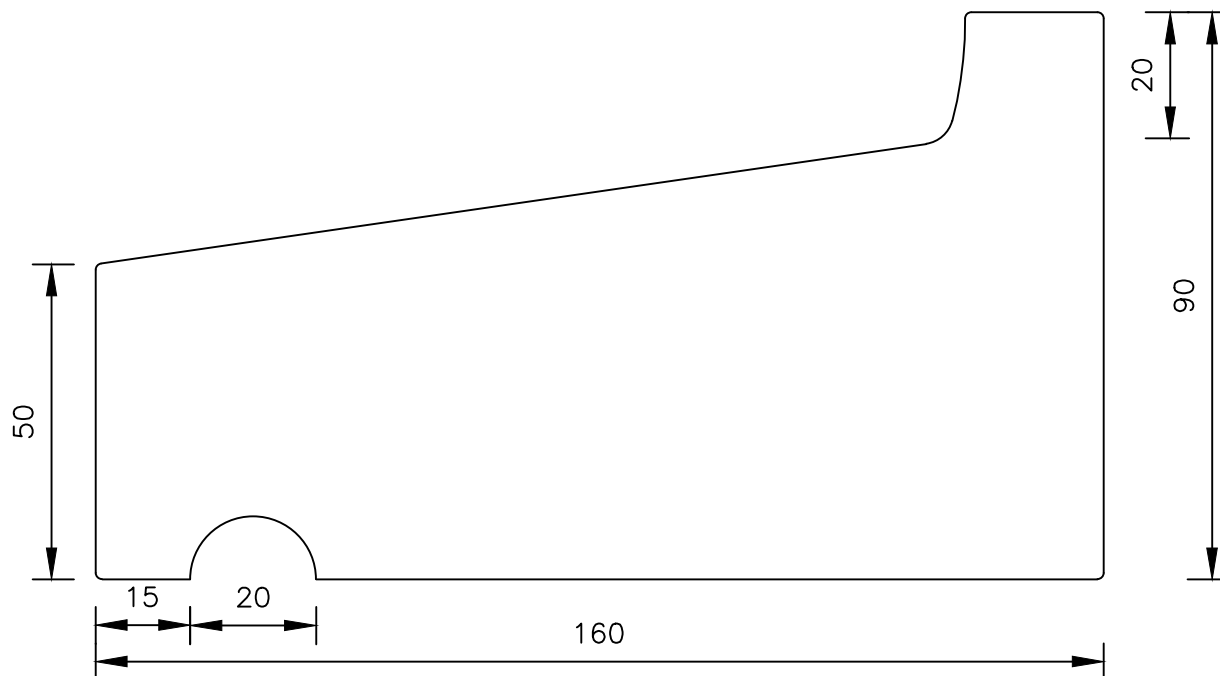

Beton RD4 160 x 50/90

Raamdorpelelementen B.V.

Raamdorpel.nl
Raambrug 9
5531 AG BLADEL
tel. 0497-36.07.91
www.raamdorpel.nl