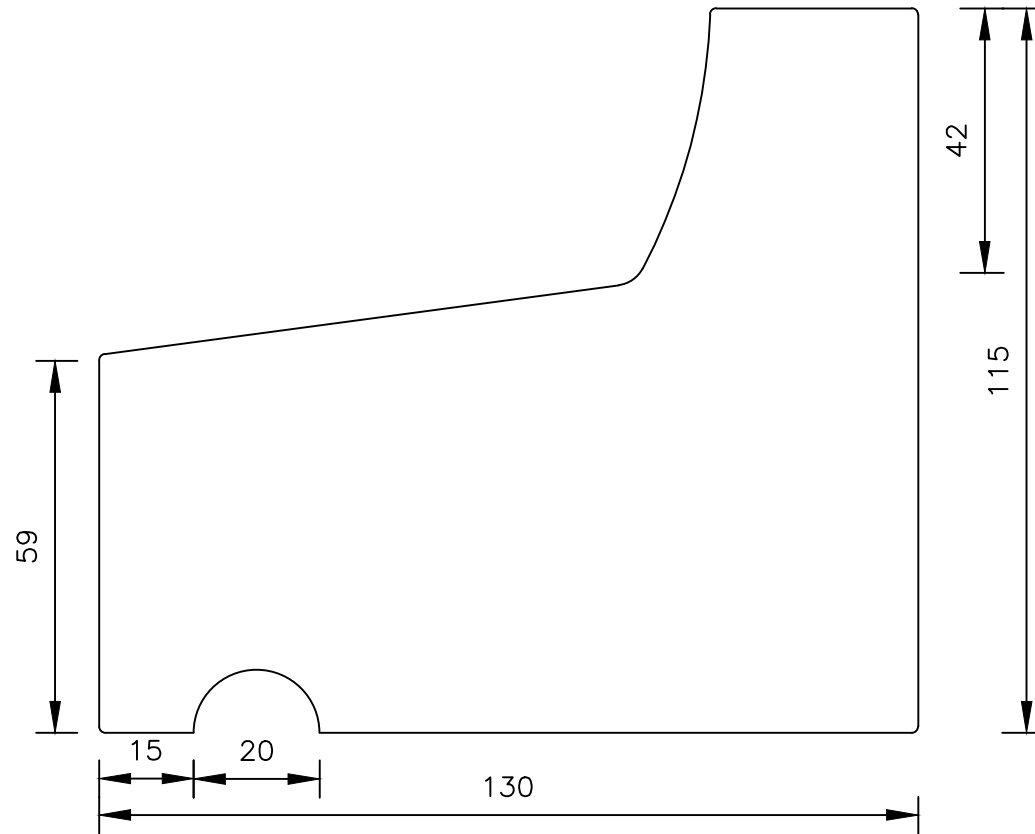

Beton RD3 130 x 60/115

Raamdorpelelementen B.V.

Raamdorpel.nl
Raambrug 9
5531 AG BLADEL
tel. 0497-36.07.91
www.raamdorpel.nl