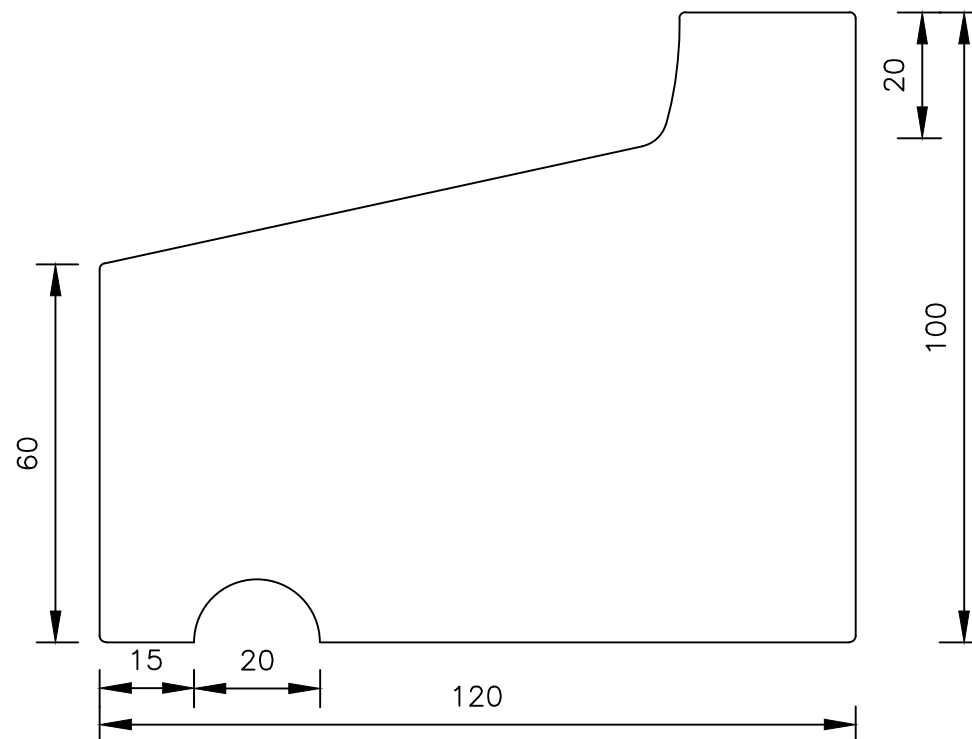

Beton RD2 120 x 60/100

Raamdorpelelementen B.V.

Raamdorpel.nl
Raambrug 9
5531 AG BLADEL
tel. 0497-36.07.91
www.raamdorpel.nl