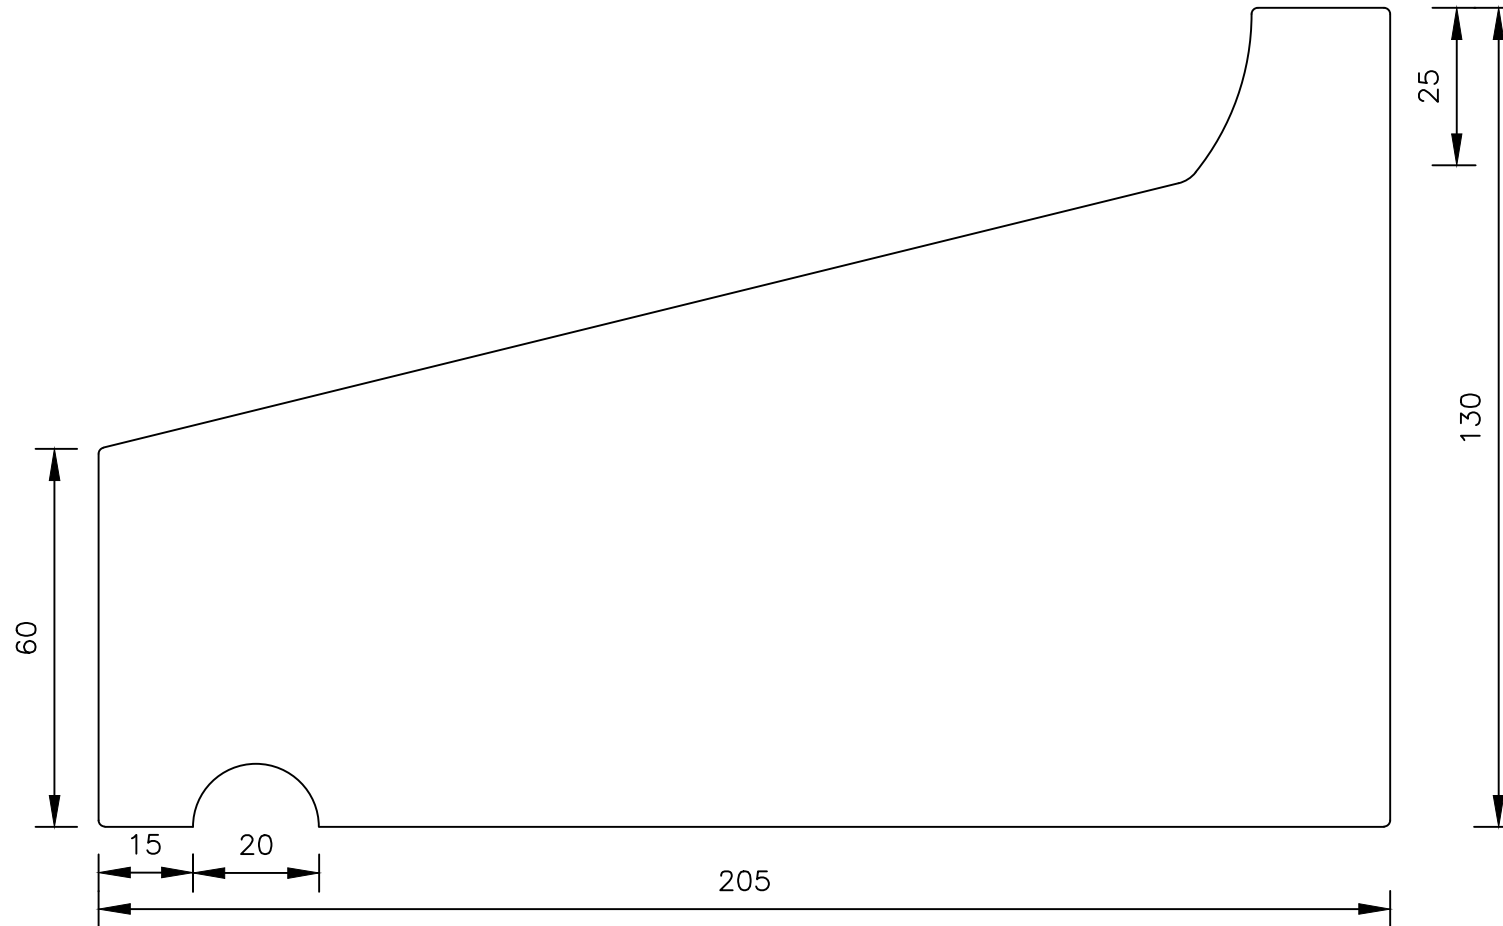

Beton RD20 205 x 60/130

Raamdorpelementen B.V.

Raamdorpel.nl
Raambrug 9
5531 AG BLADEL
tel. 0497-36.07.91
www.raamdorpel.nl