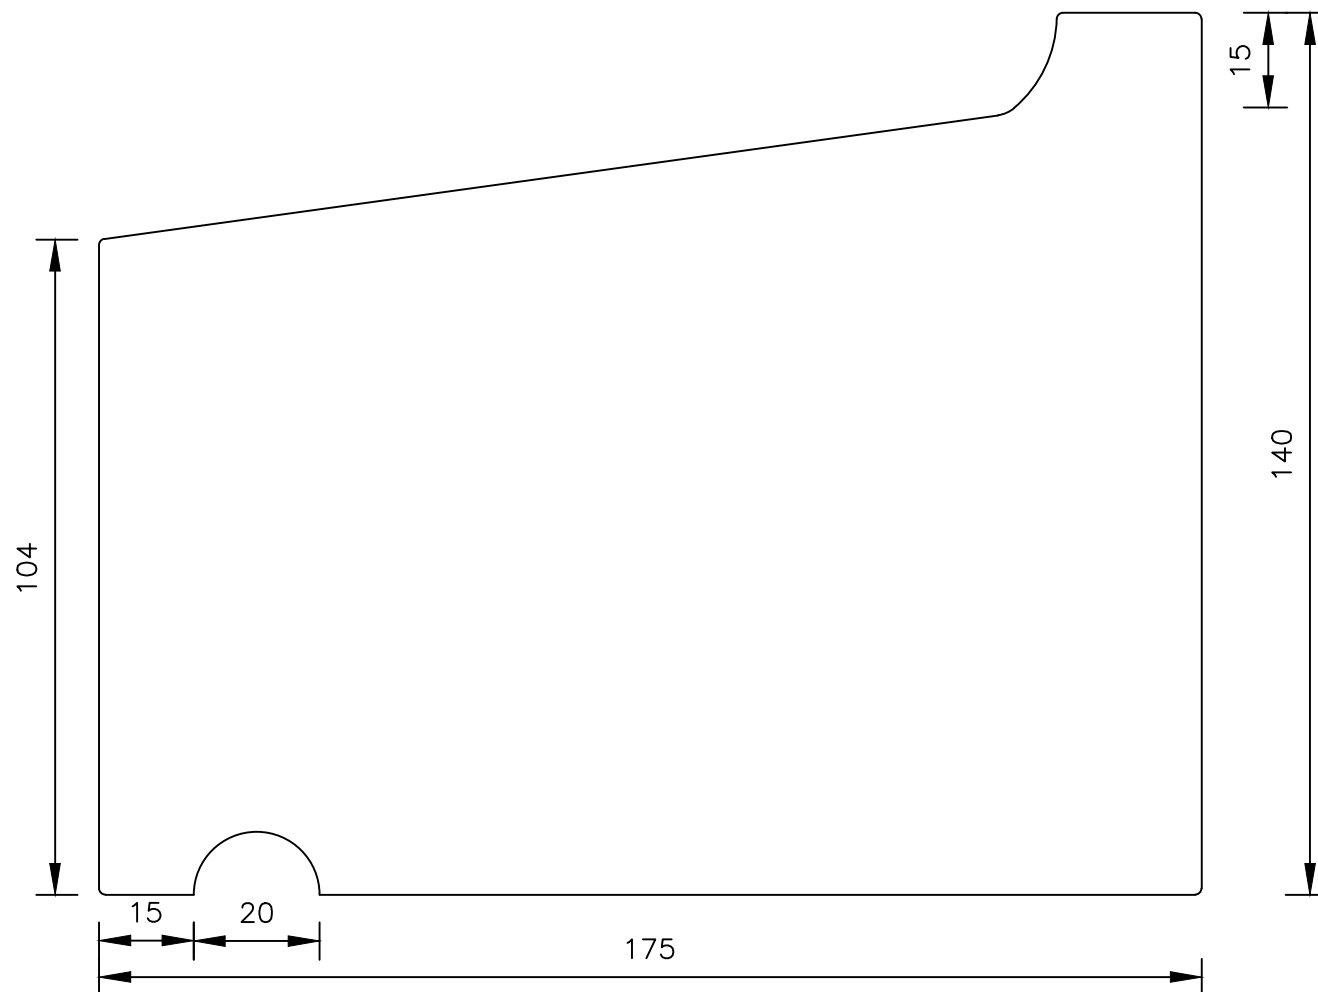

Beton RD17 175 x 104x140

Raamdorpelementen B.V.

Raamdorpel.nl
Raambrug 9
5531 AG BLADEL
tel. 0497-36.07.91
www.raamdorpel.nl