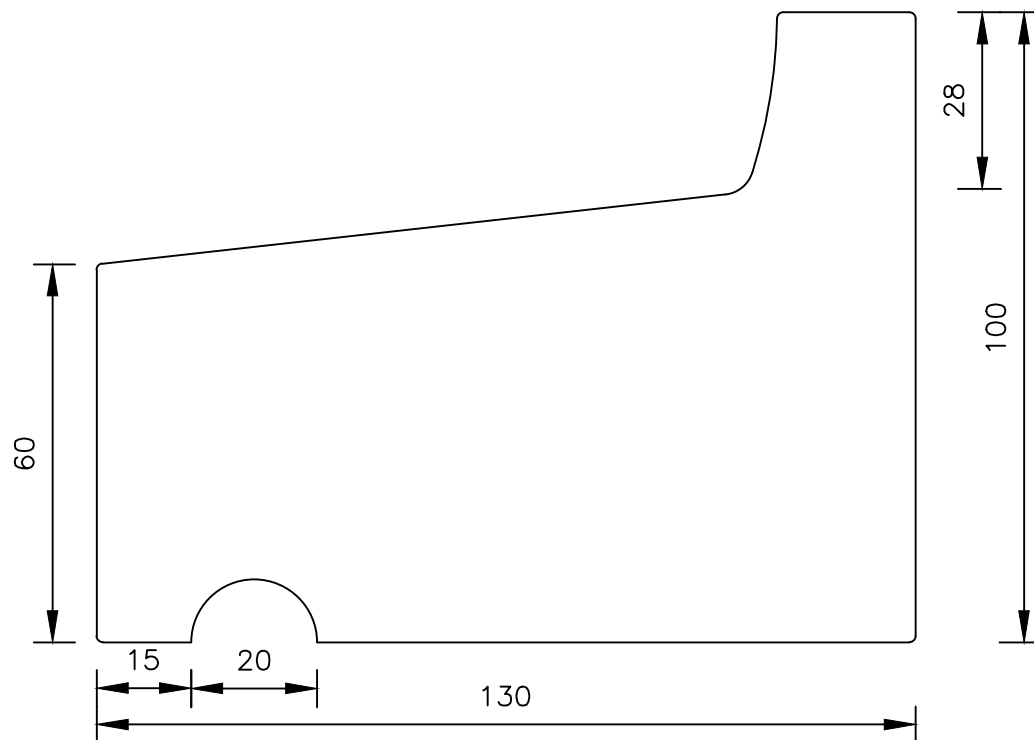

Beton RD16 130 x 60/100

Raamdorpelelementen B.V.

Raamdorpel.nl
Raambrug 9
5531 AG BLADEL
tel. 0497-36.07.91
www.raamdorpel.nl