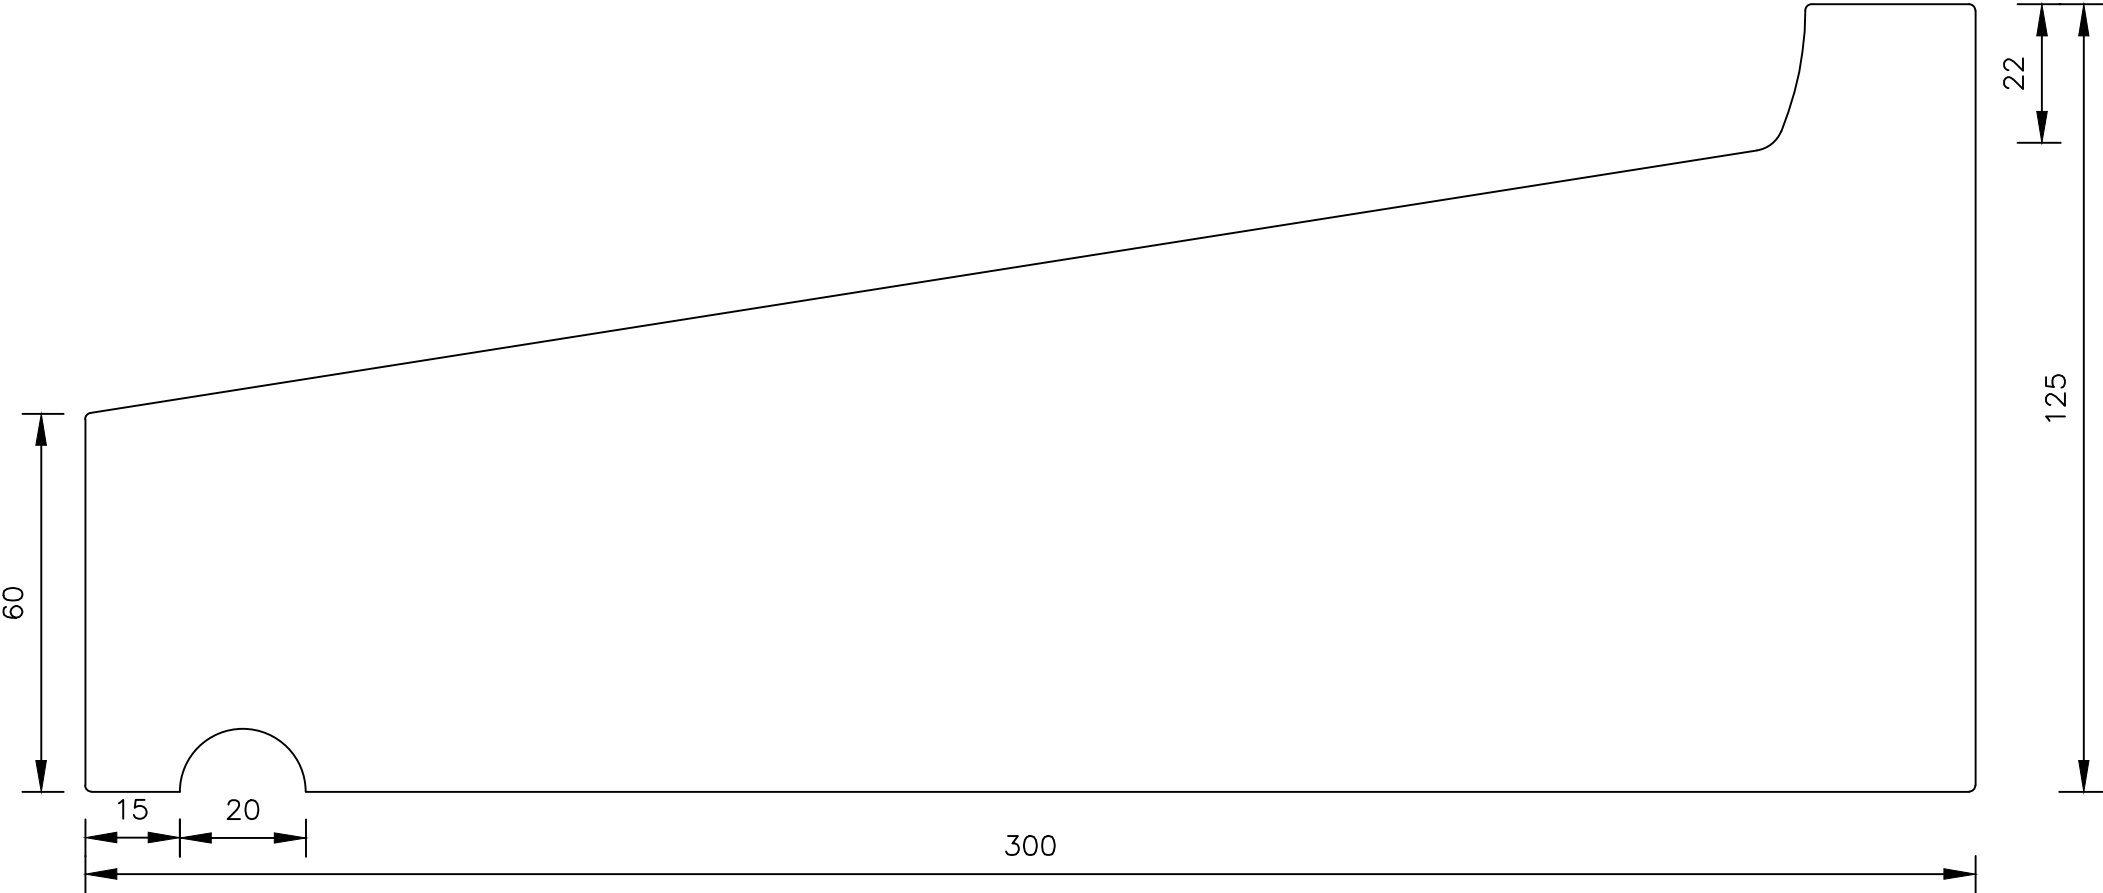

Beton RD14 300 x 60/125

Raamdorpelementen B.V.

Raamdorpel.nl
Raambrug 9
5531 AG BLADEL
tel. 0497-36.07.91
www.raamdorpel.nl