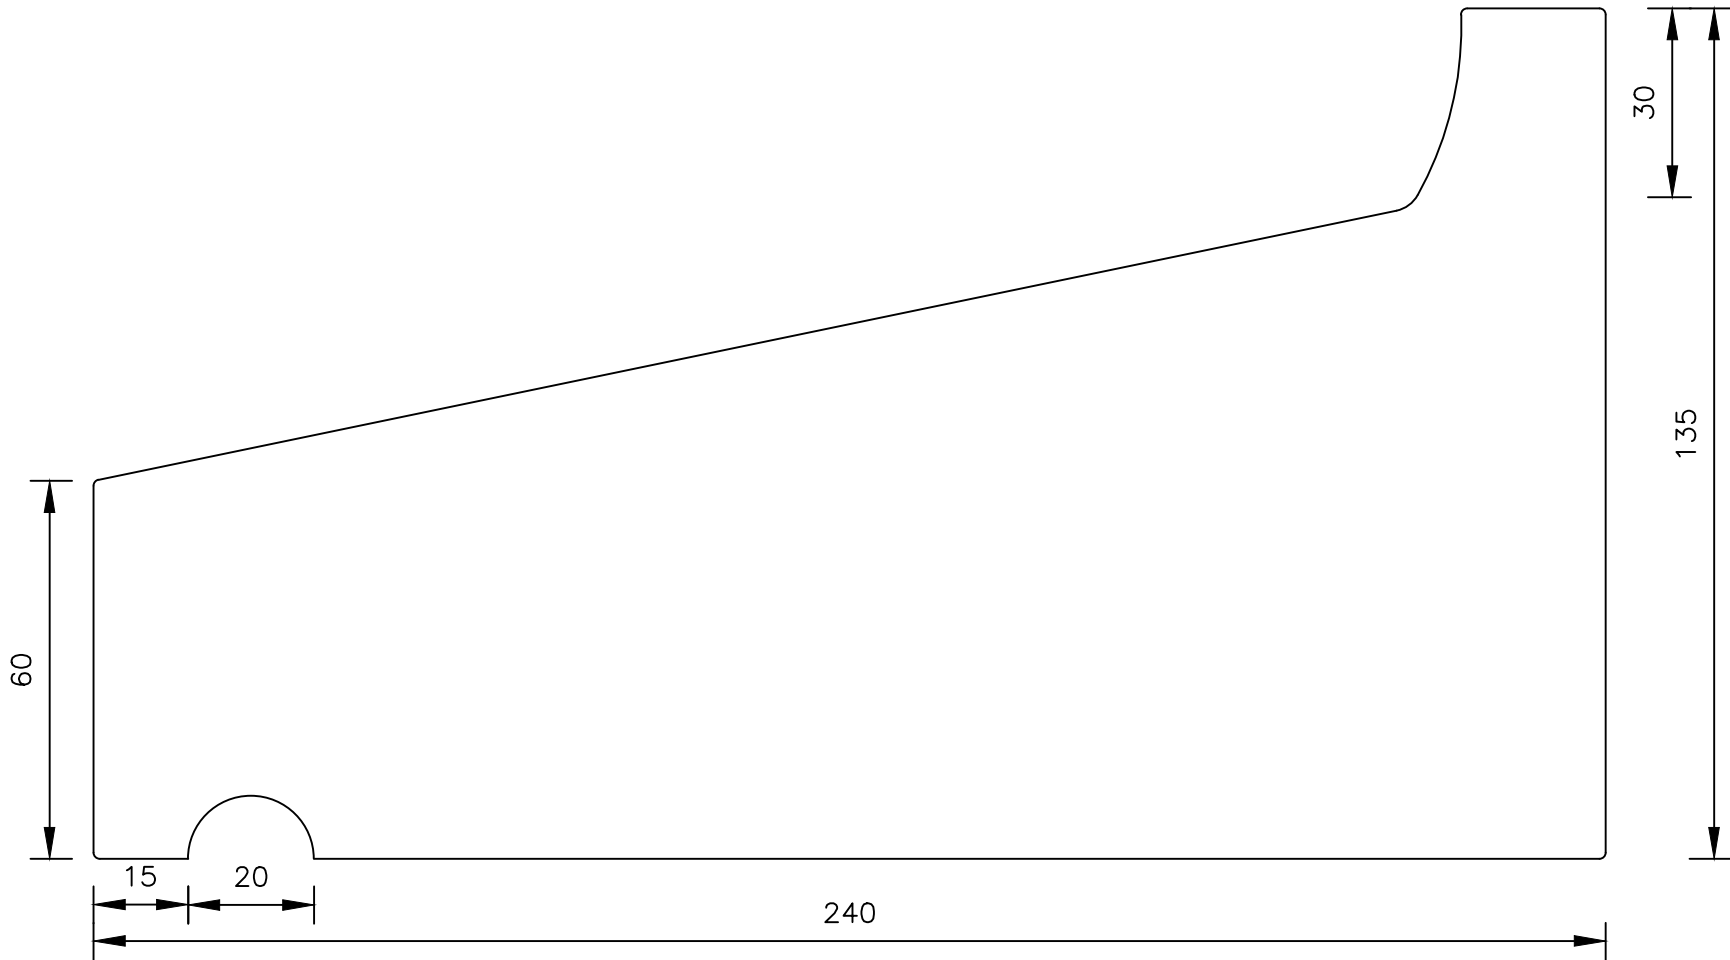

Beton RD12 240 x 60/135

Raamdorpelementen B.V.

Raamdorpel.nl
Raambrug 9
5531 AG BLADEL
tel. 0497-36.07.91
www.raamdorpel.nl