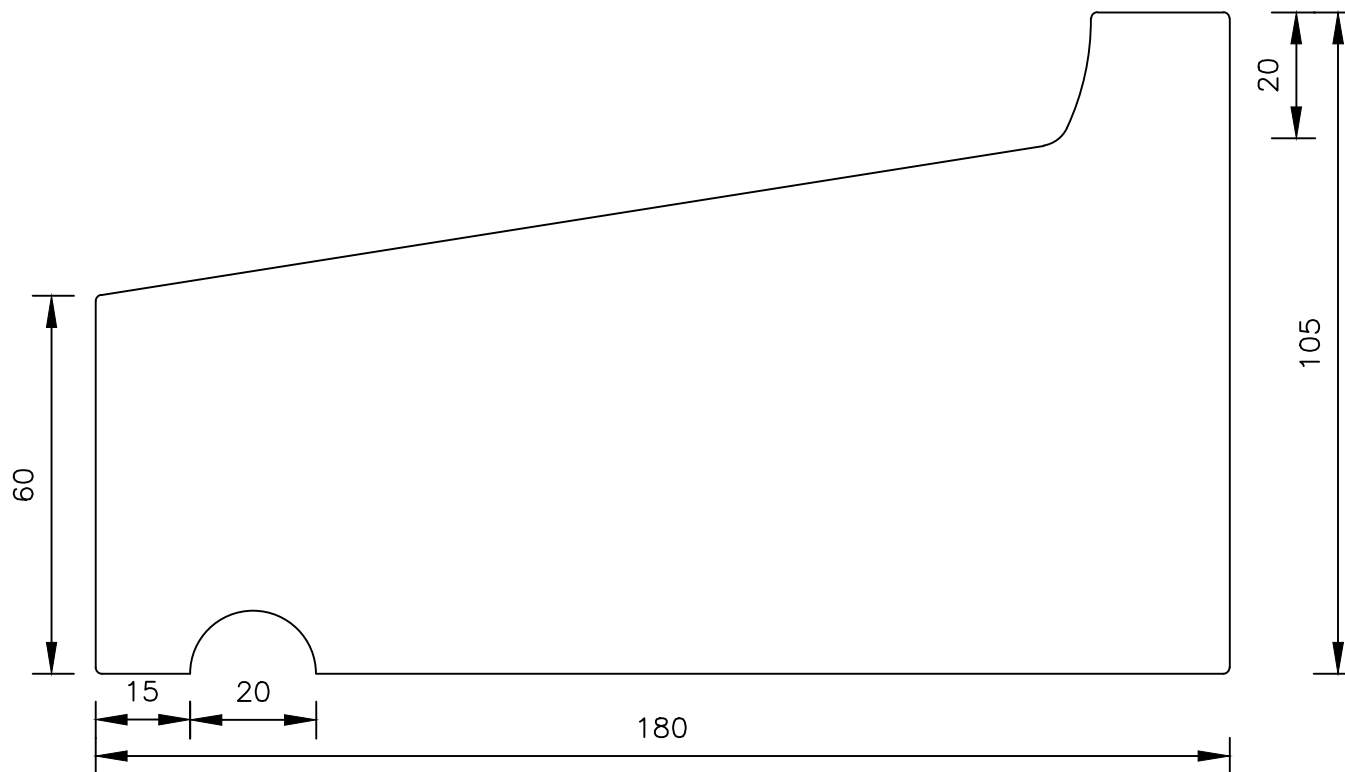

Beton RD11 180 x 60/105

Raamdorpelementen B.V.

Raamdorpel.nl
Raambrug 9
5531 AG BLADEL
tel. 0497-36.07.91
www.raamdorpel.nl