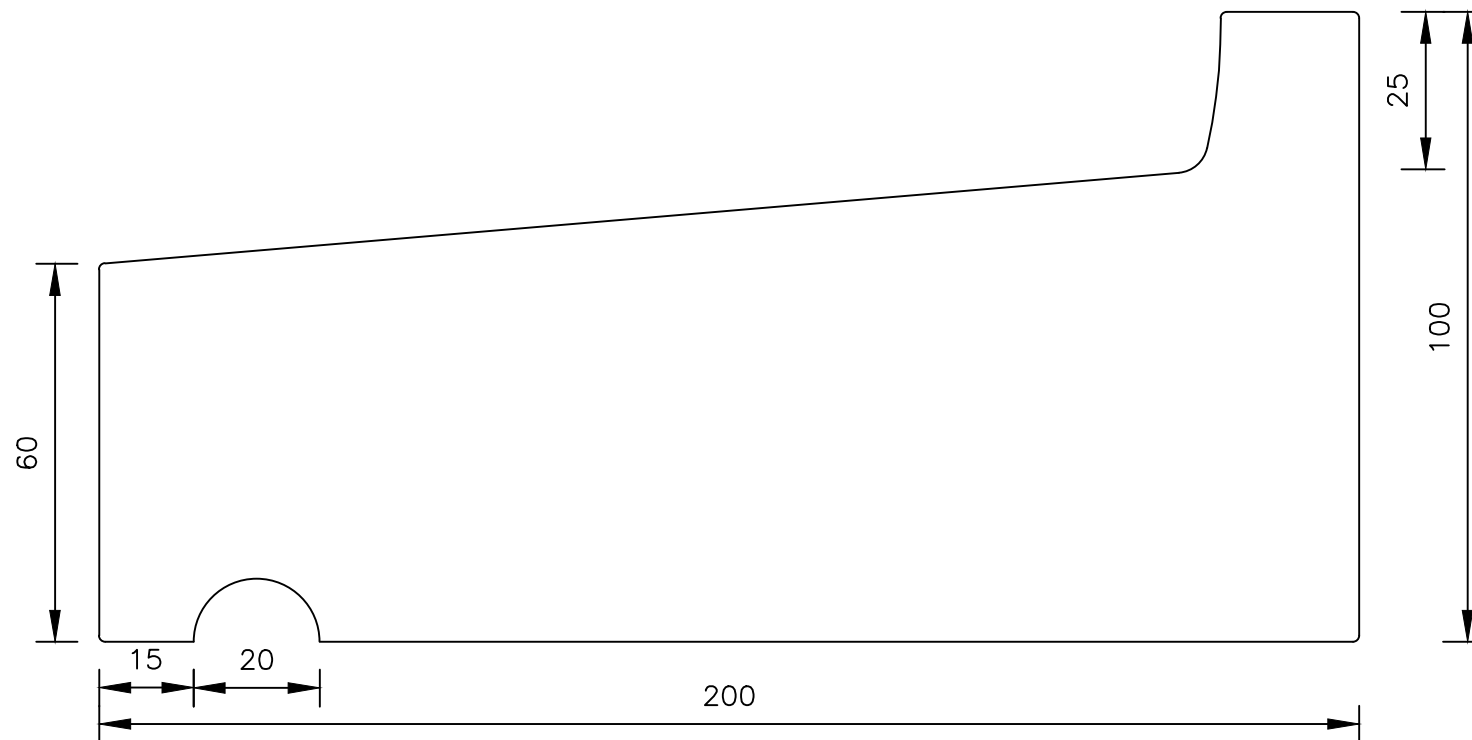

Beton RD10 200 x 60/100

Raamdorpelementen B.V.

Raamdorpel.nl
Raambrug 9
5531 AG BLADEL
tel. 0497-36.07.91
www.raamdorpel.nl