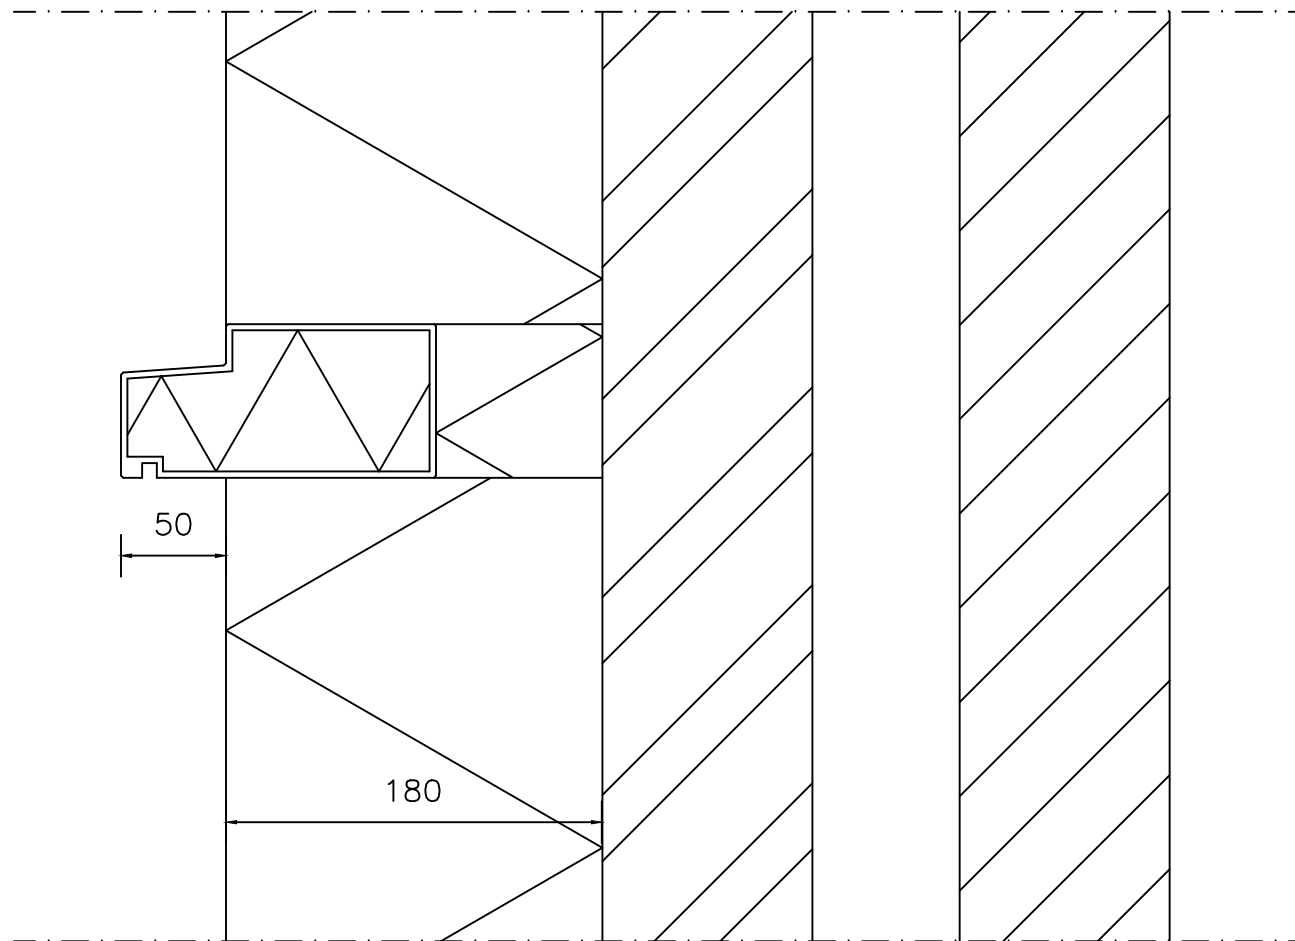

IsoSill® - Spekband 150 x 50/73

IsoSill® is onderdeel van Raamdorpelementen B.V.

Raamdorpel.nl
Fabrieksweg 5
5531 PP Bladel
0497-360791
info@raamdorpel.nl