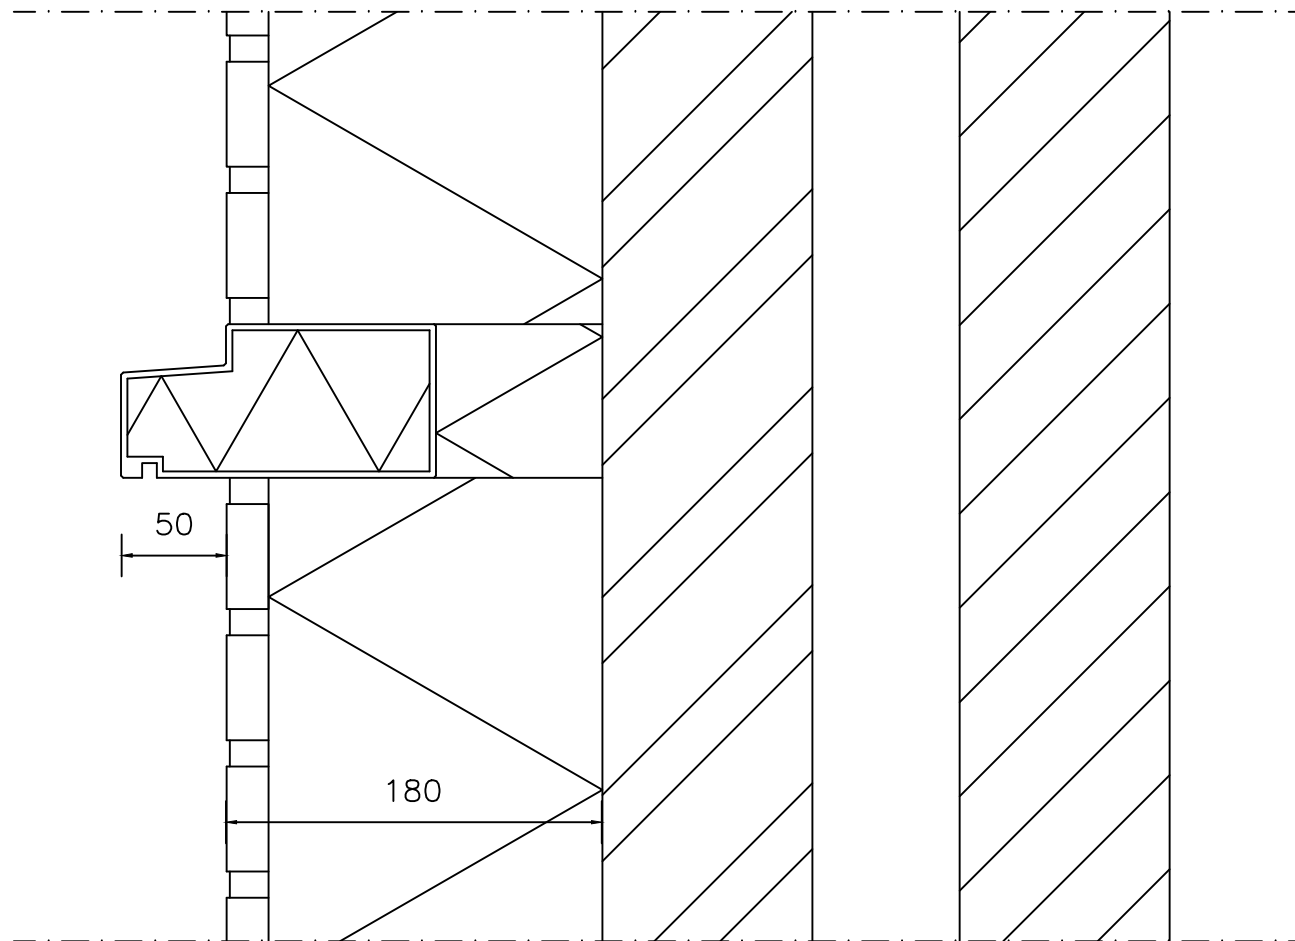

IsoSill® - Spekband 150 x 50/73

IsoSill® is onderdeel van Raamdorpelementen B.V.

Raamdorpel.nl
Fabrieksweg 5
5531 PP Bladel
0497-360791
info@raamdorpel.nl