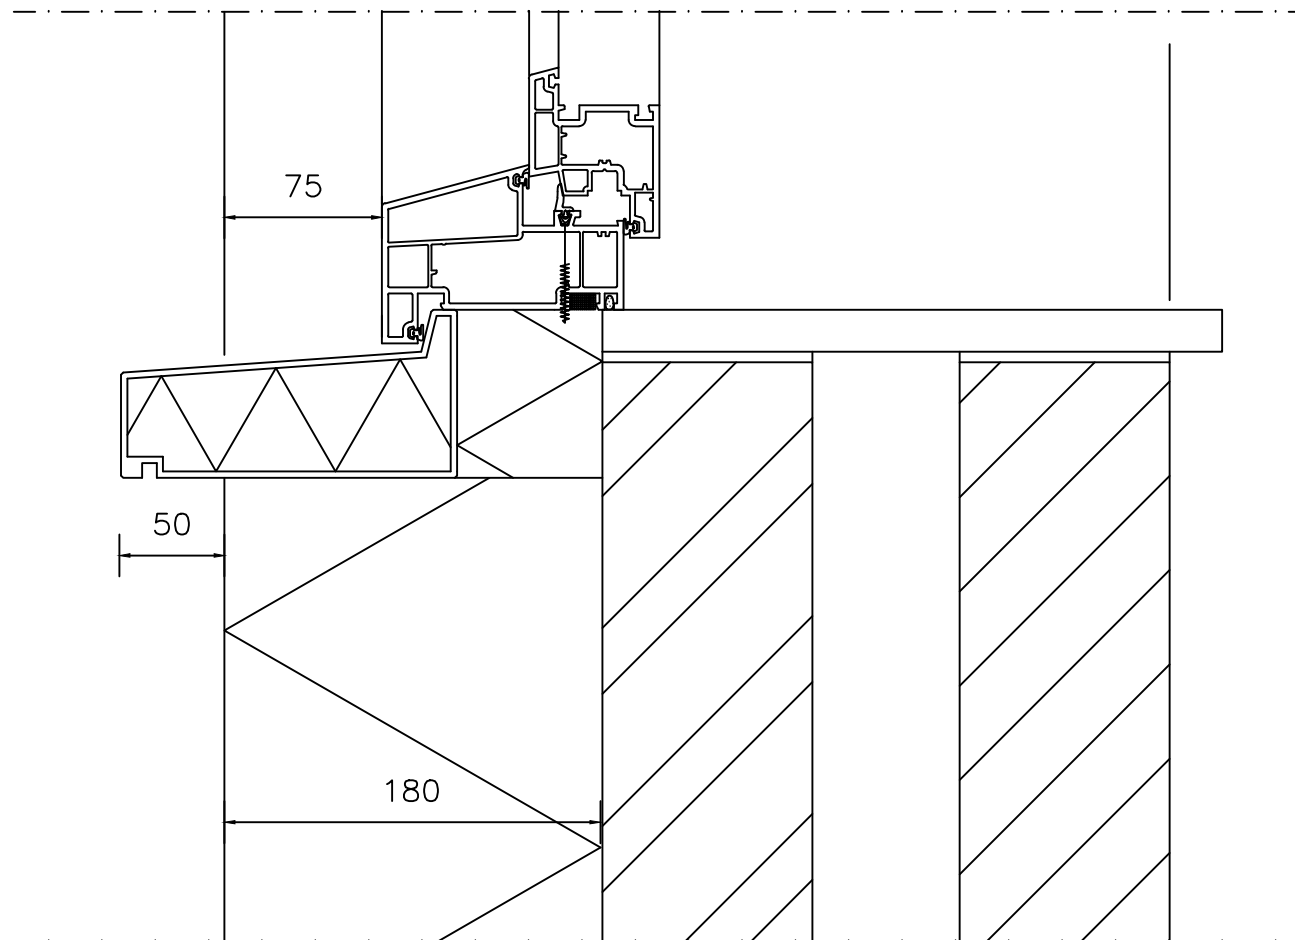

IsoSill® - Raamdorpel 160 x 50/80

IsoSill® is onderdeel van Raamdorpelementen B.V.

Raamdorpel.nl
Fabrieksweg 5
5531 PP Bladel
0497-360791
info@raamdorpel.nl