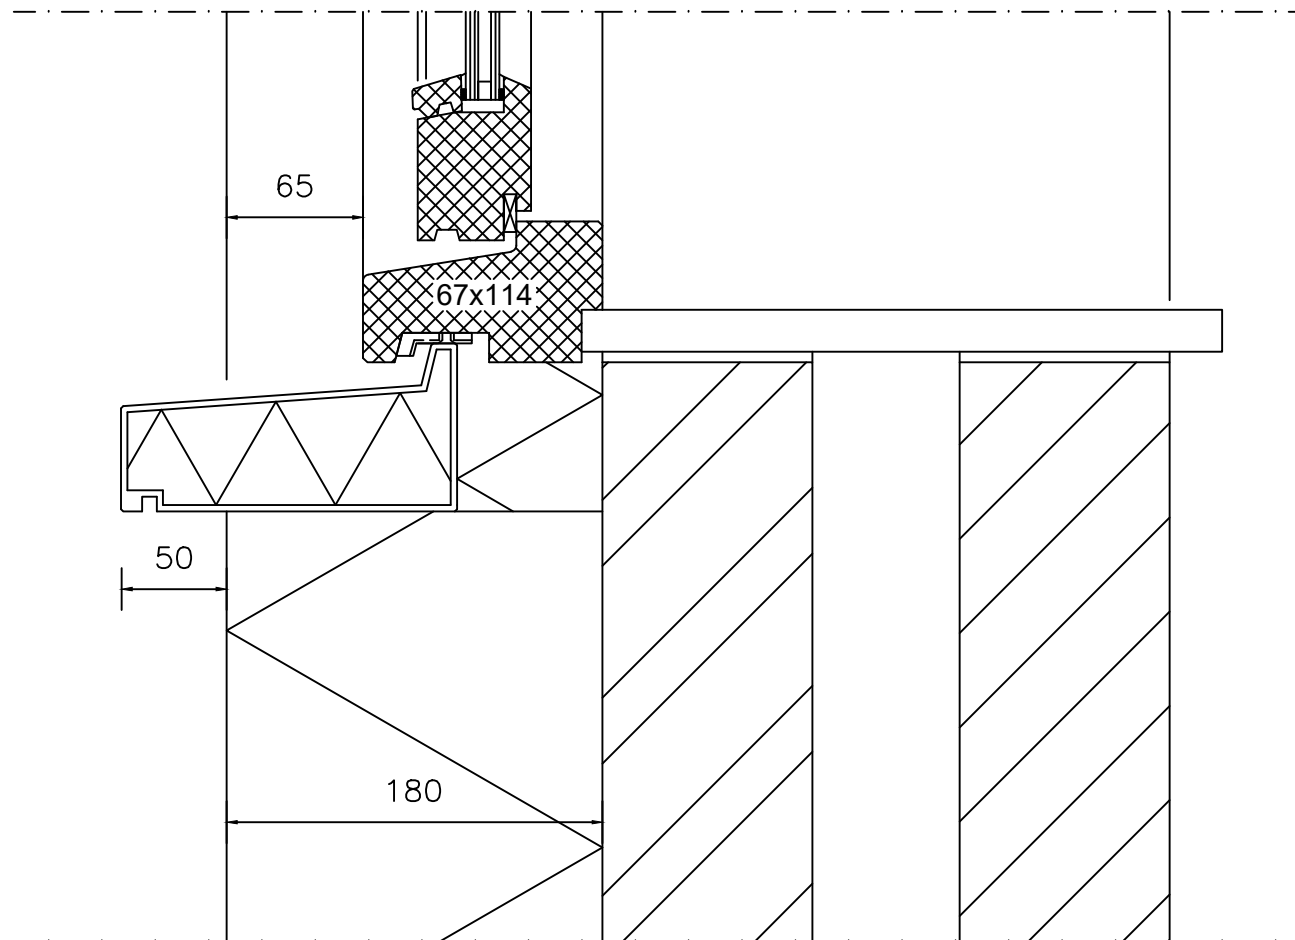

IsoSill® - Raamdorpel 160 x 50/80

IsoSill® is onderdeel van Raamdorpelementen B.V.

Raamdorpel.nl
Fabrieksweg 5
5531 PP Bladel
0497-360791
info@raamdorpel.nl