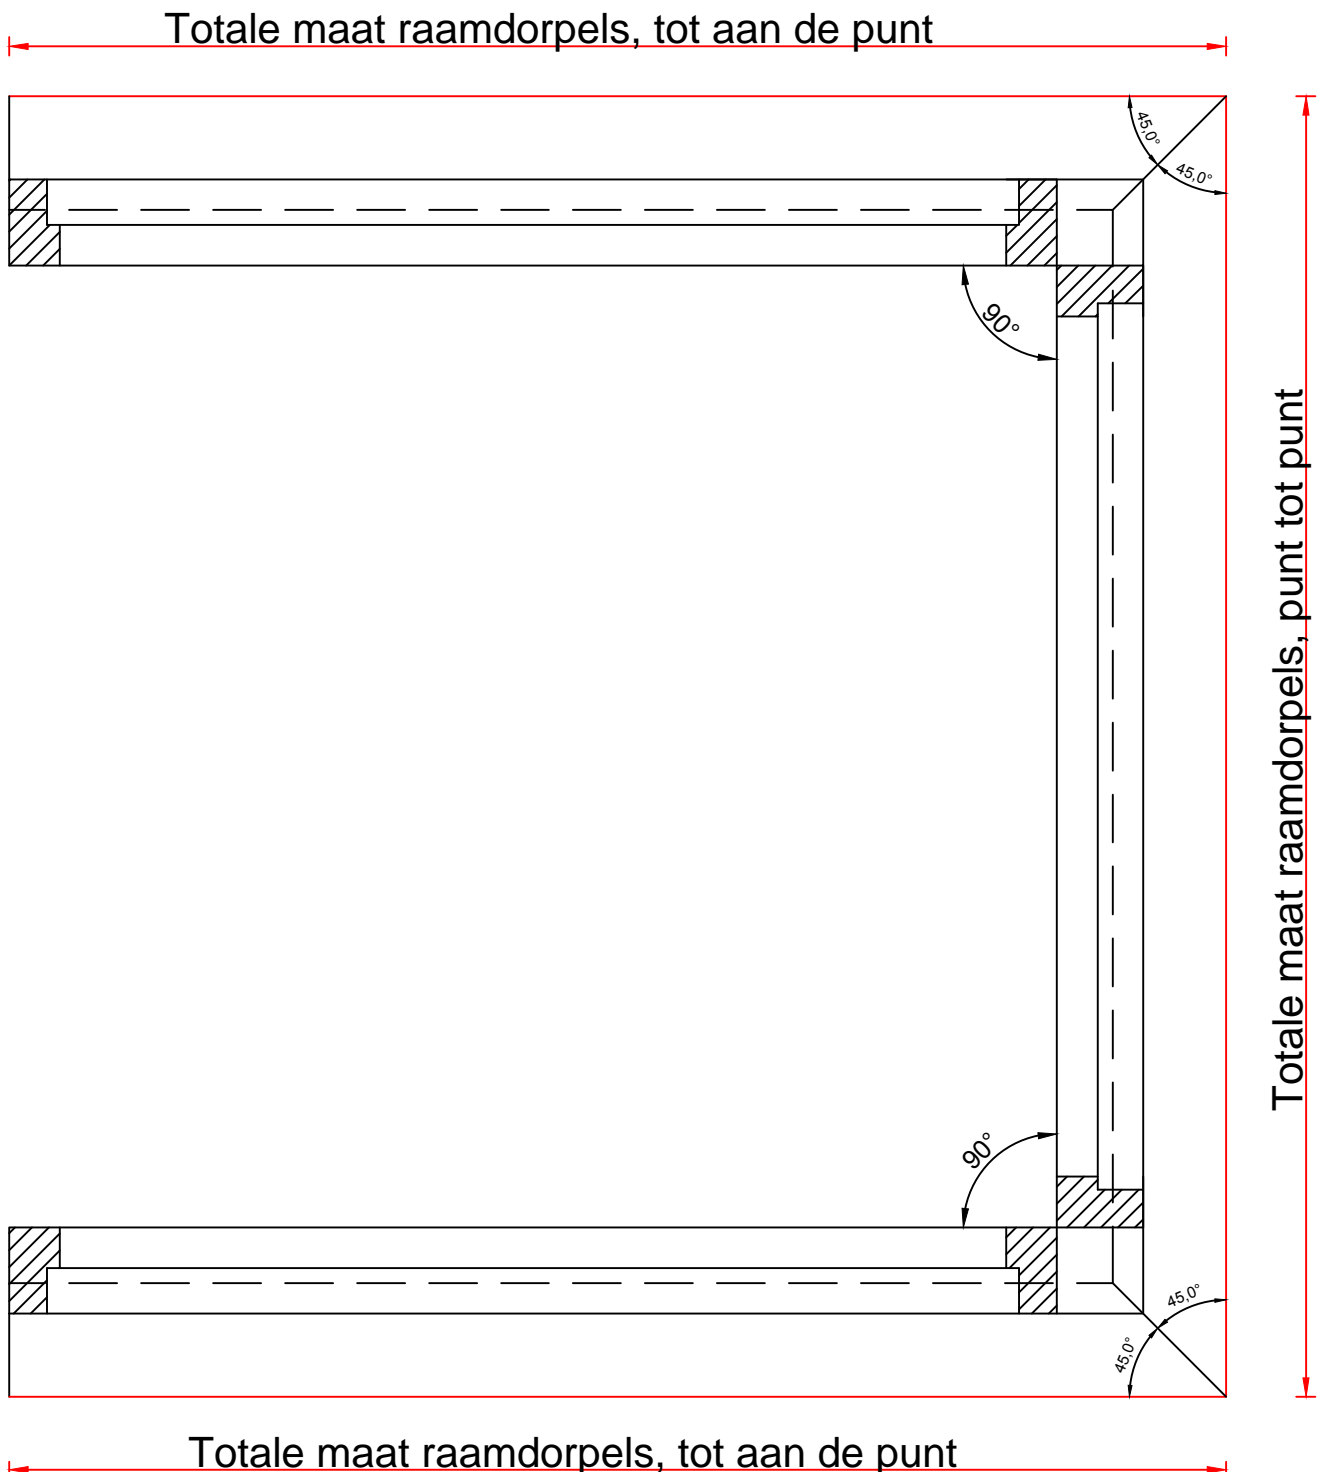

Raamdorpelelementen B.V.

Deze formule is niet nauwkeurig
de kozijn bepaalt de positie van de
raamdorpel, niet de muur of oude
raamdorpels

Raamdorpelelementen BV
Fabrieksweg 5
5531 PP BLADEL
Tel. 0497-36.07.91
Fax. 0497-38.09.71
Info@raamdorpel.nl