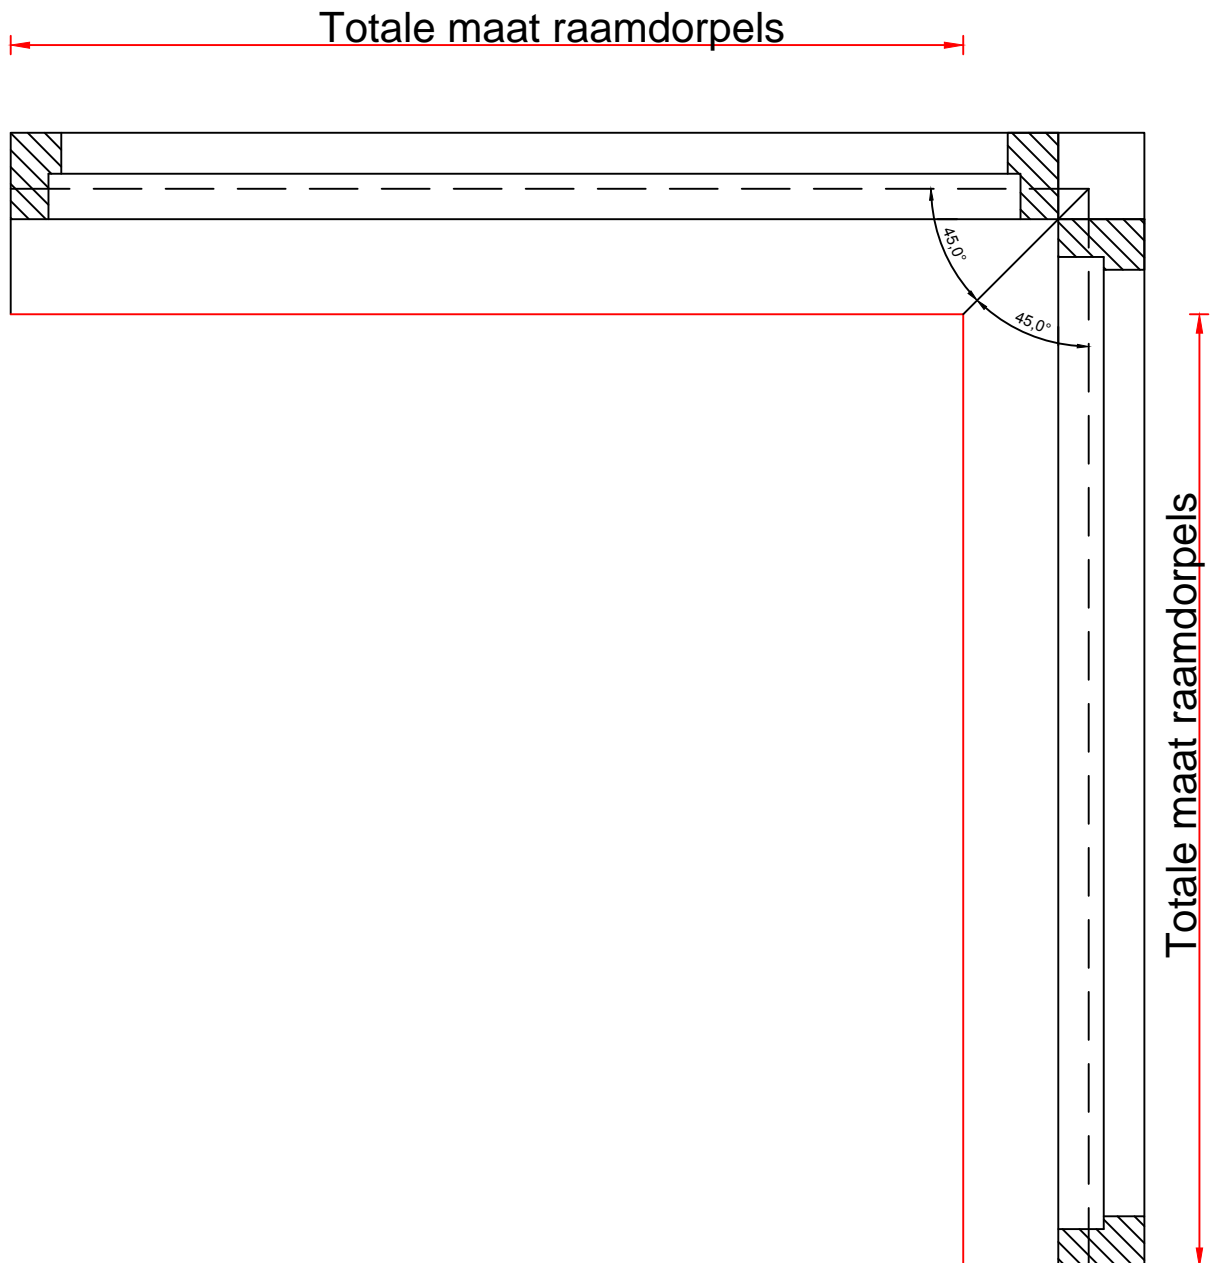

Raamdorpelementen B.V.

Deze formule is niet nauwkeurig
de kozijn bepaalt de positie van de
raamdorpel, niet de muur

Raamdorpelementen BV
Fabrieksweg 5
5531 PP BLADEL
Tel. 0497-36.07.91
Fax. 0497-38.09.71
Info@raamdorpel.nl