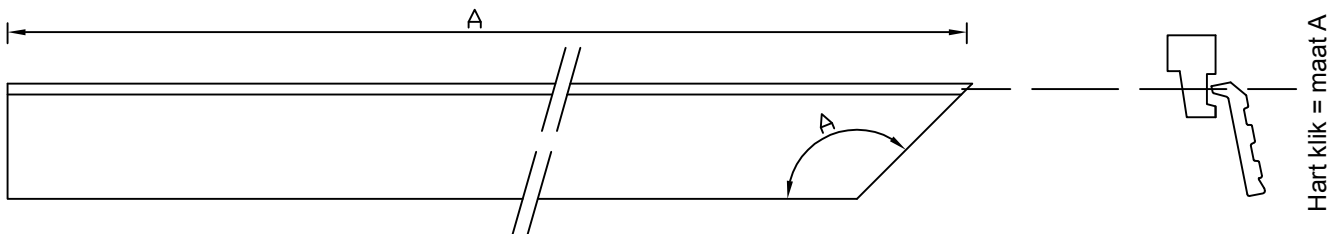

HeBlad

Raamdorpelelementen B.V.

Raamdorpelelementen BV
Fabrieksweg 5
5531 PP BLADEL
Tel. 0497-36.07.91
Fax. 0497-38.09.71
Info@HeBlad.com

Offerte nr.	.	-

A		mm hart klik gemeten
B		Graden