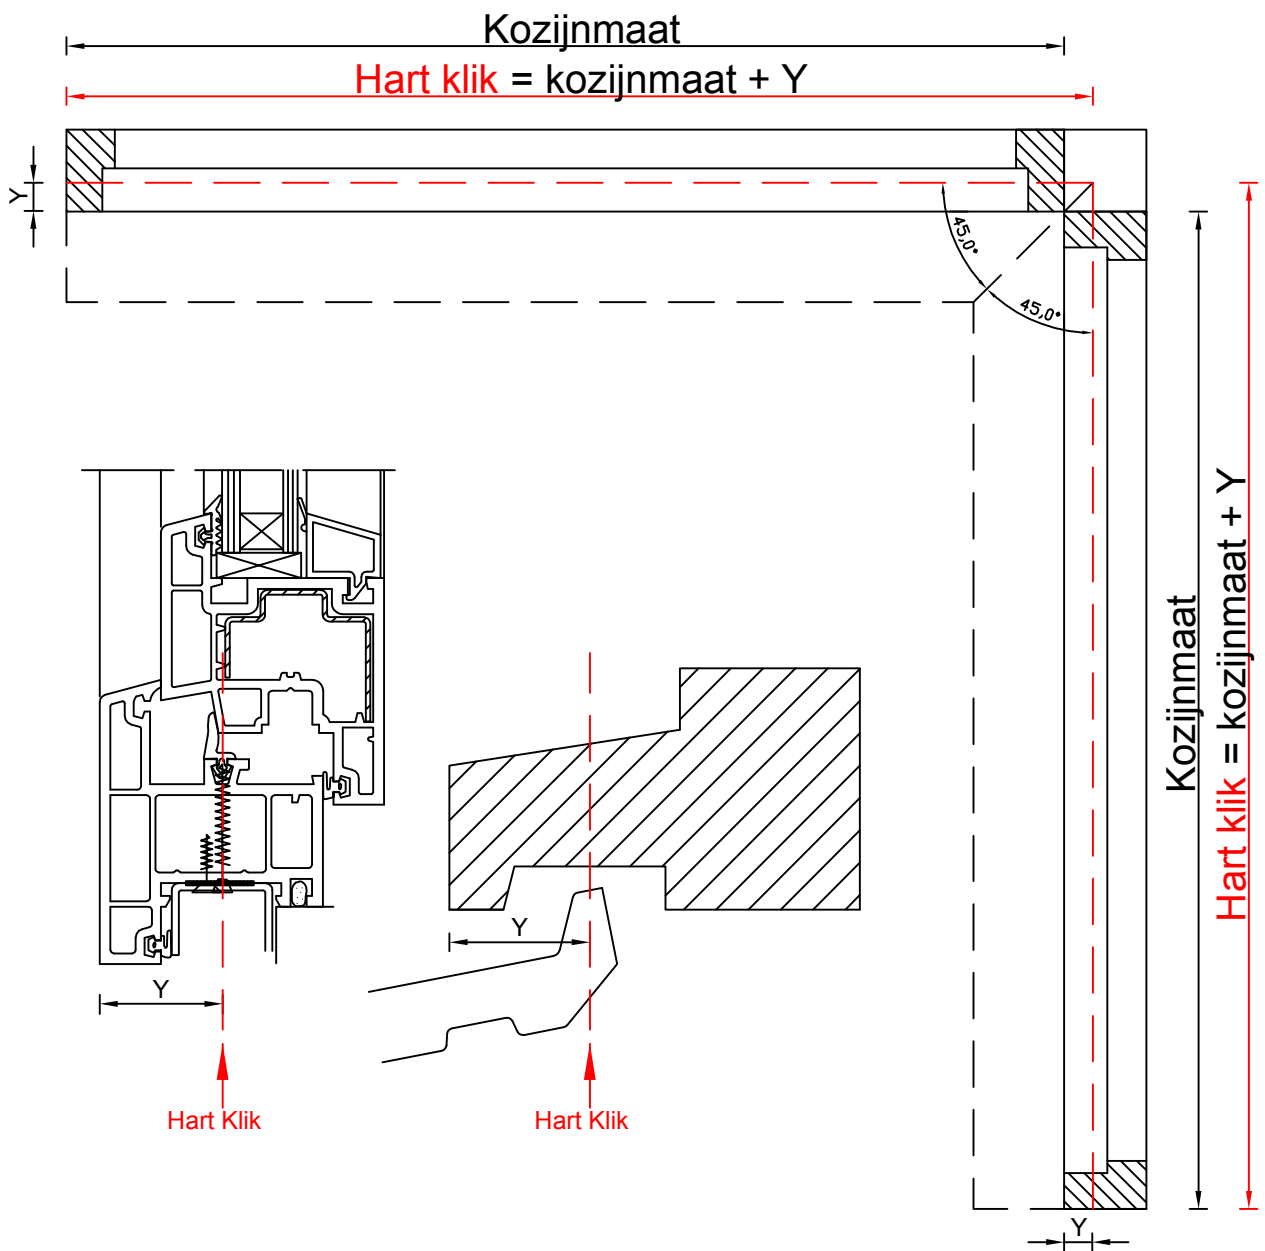

## Raamdorpelementen B.V.

Deze formule geldt alleen voor  
inwendige hoeken van 90 graden

Raamdorpelementen BV  
Fabrieksweg 5  
5531 PP BLADEL  
Tel. 0497-36.07.91  
Fax. 0497-38.09.71  
Info@HeBlad.com