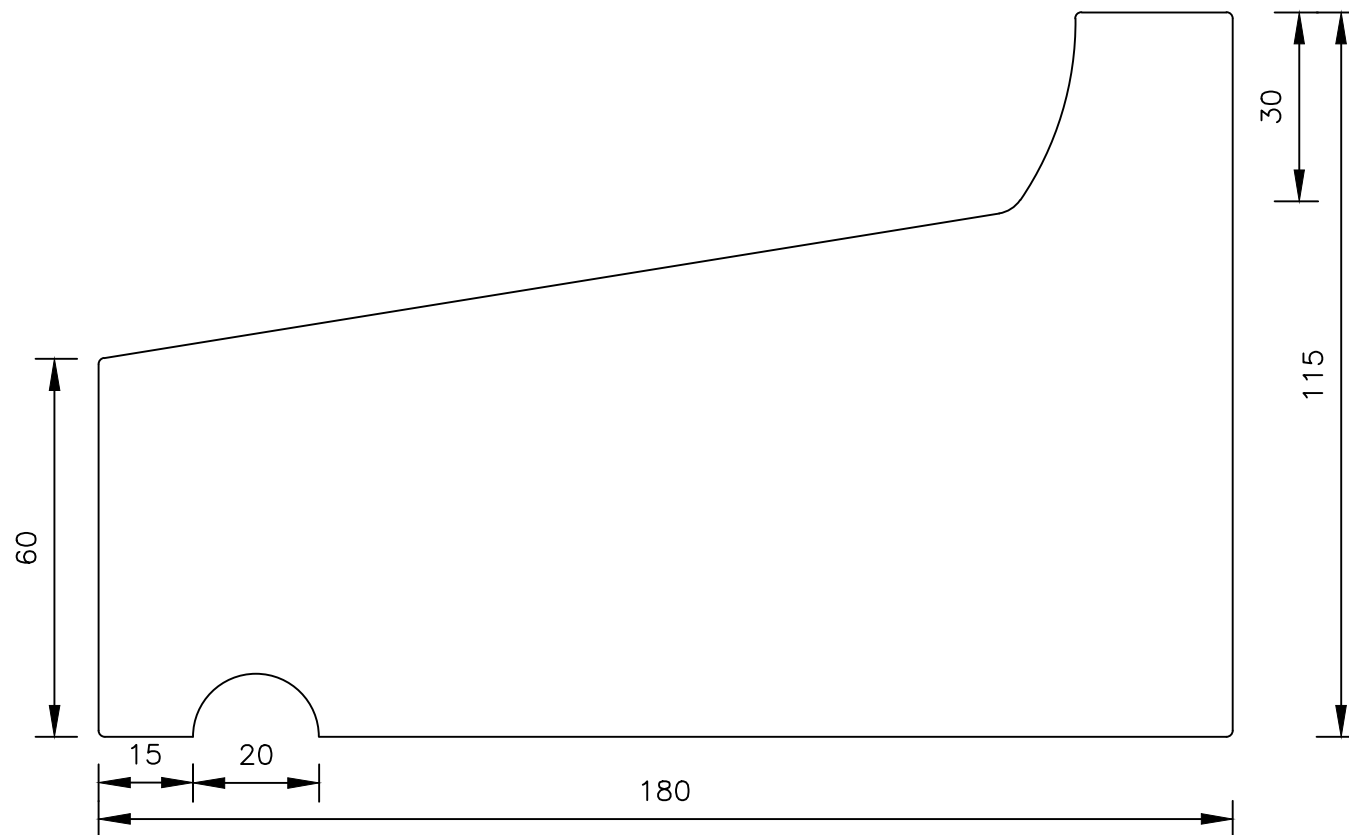

Beton RD7 180 x 60/115

Raamdorpelelementen B.V.

Raamdorpel.nl
Raambrug 9
5531 AG BLADEL
tel. 0497-36.07.91
www.raamdorpel.nl