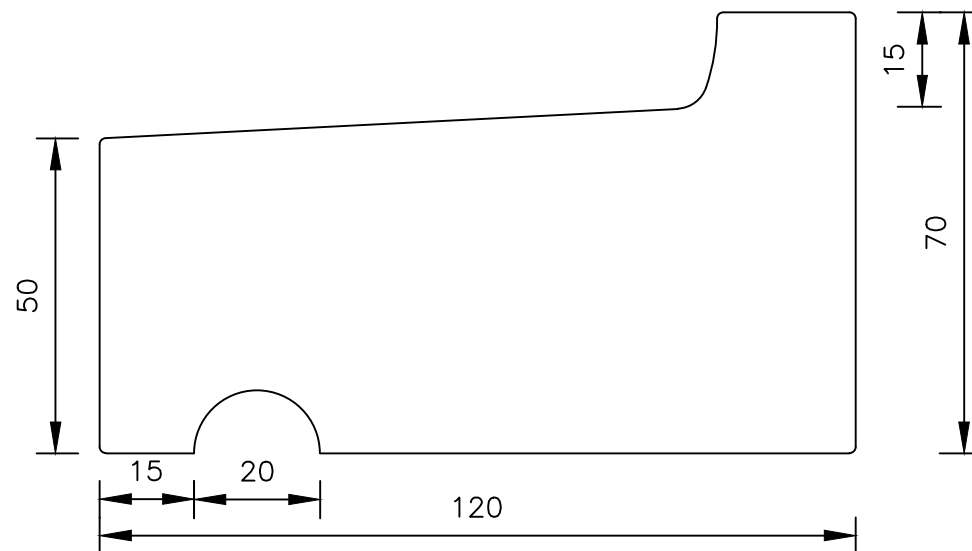

Beton RD1 120 x 50/70

Raamdorpelelementen B.V.

Raamdorpel.nl
Raambrug 9
5531 AG BLADEL
tel. 0497-36.07.91
www.raamdorpel.nl