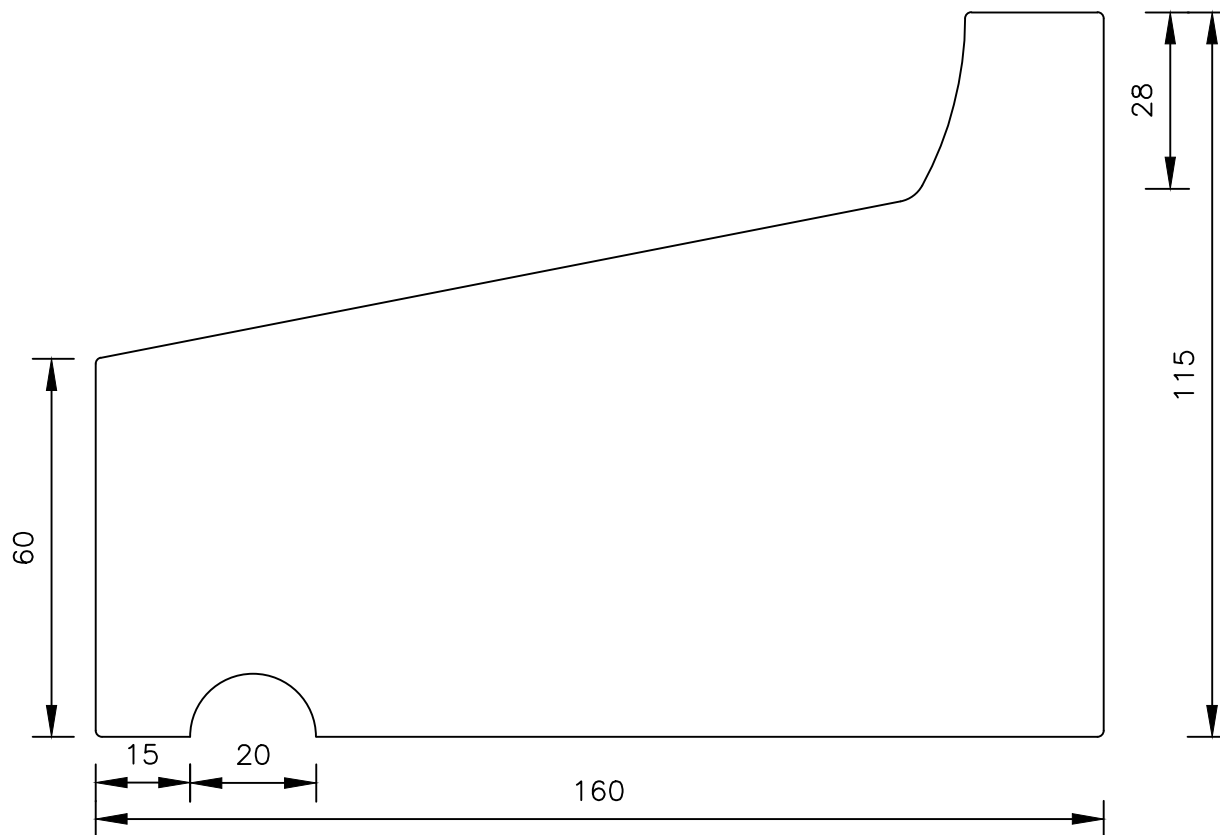

# Beton RD19 160 x 60/115

Raamdorpelelementen B.V.

Raamdorpel.nl  
Raambrug 9  
5531 AG BLADEL  
tel. 0497-36.07.91  
www.raamdorpel.nl