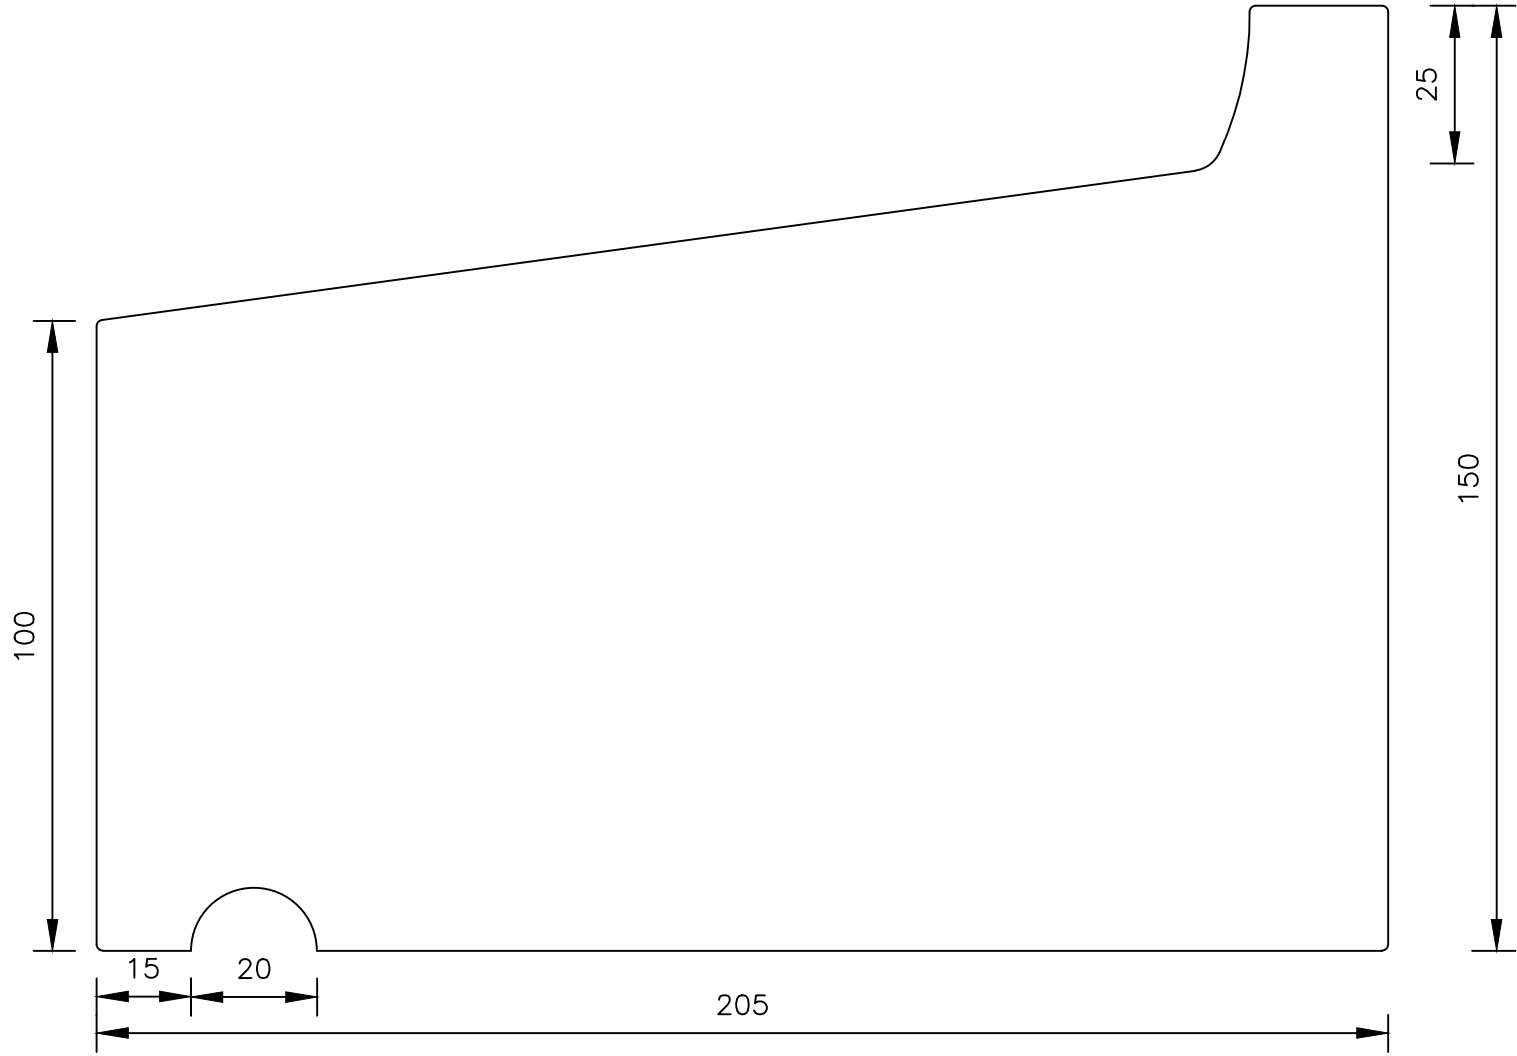

Beton RD18 205 x 100/150

Raamdorpelementen B.V.

Raamdorpel.nl
Raambrug 9
5531 AG BLADEL
tel. 0497-36.07.91
www.raamdorpel.nl