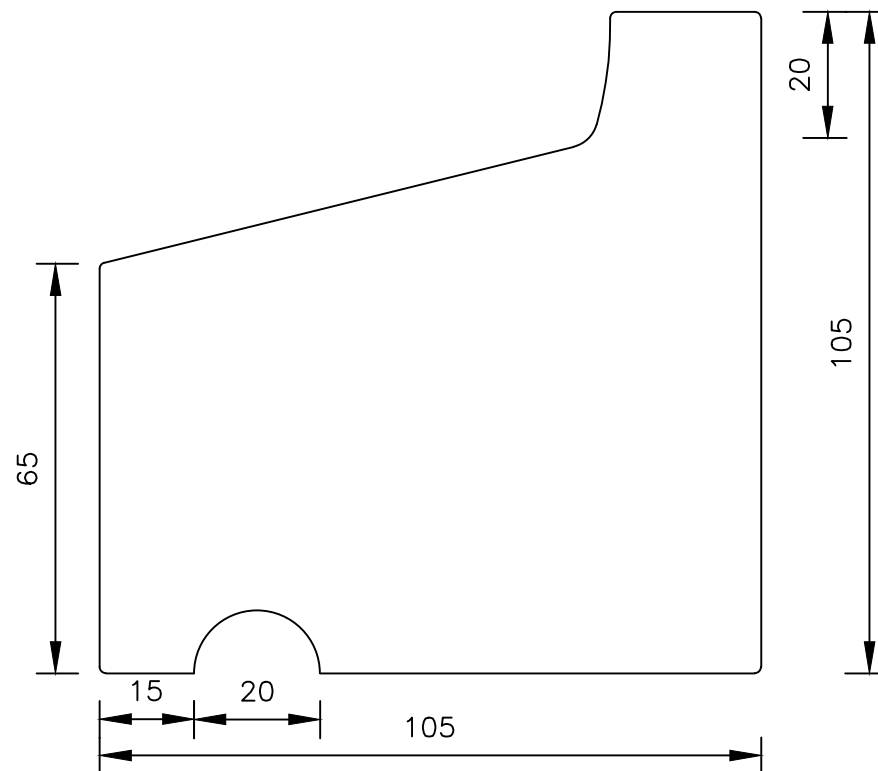

Beton RD15 105 x 65/105

Raamdorpelelementen B.V.

Raamdorpel.nl
Raambrug 9
5531 AG BLADEL
tel. 0497-36.07.91
www.raamdorpel.nl