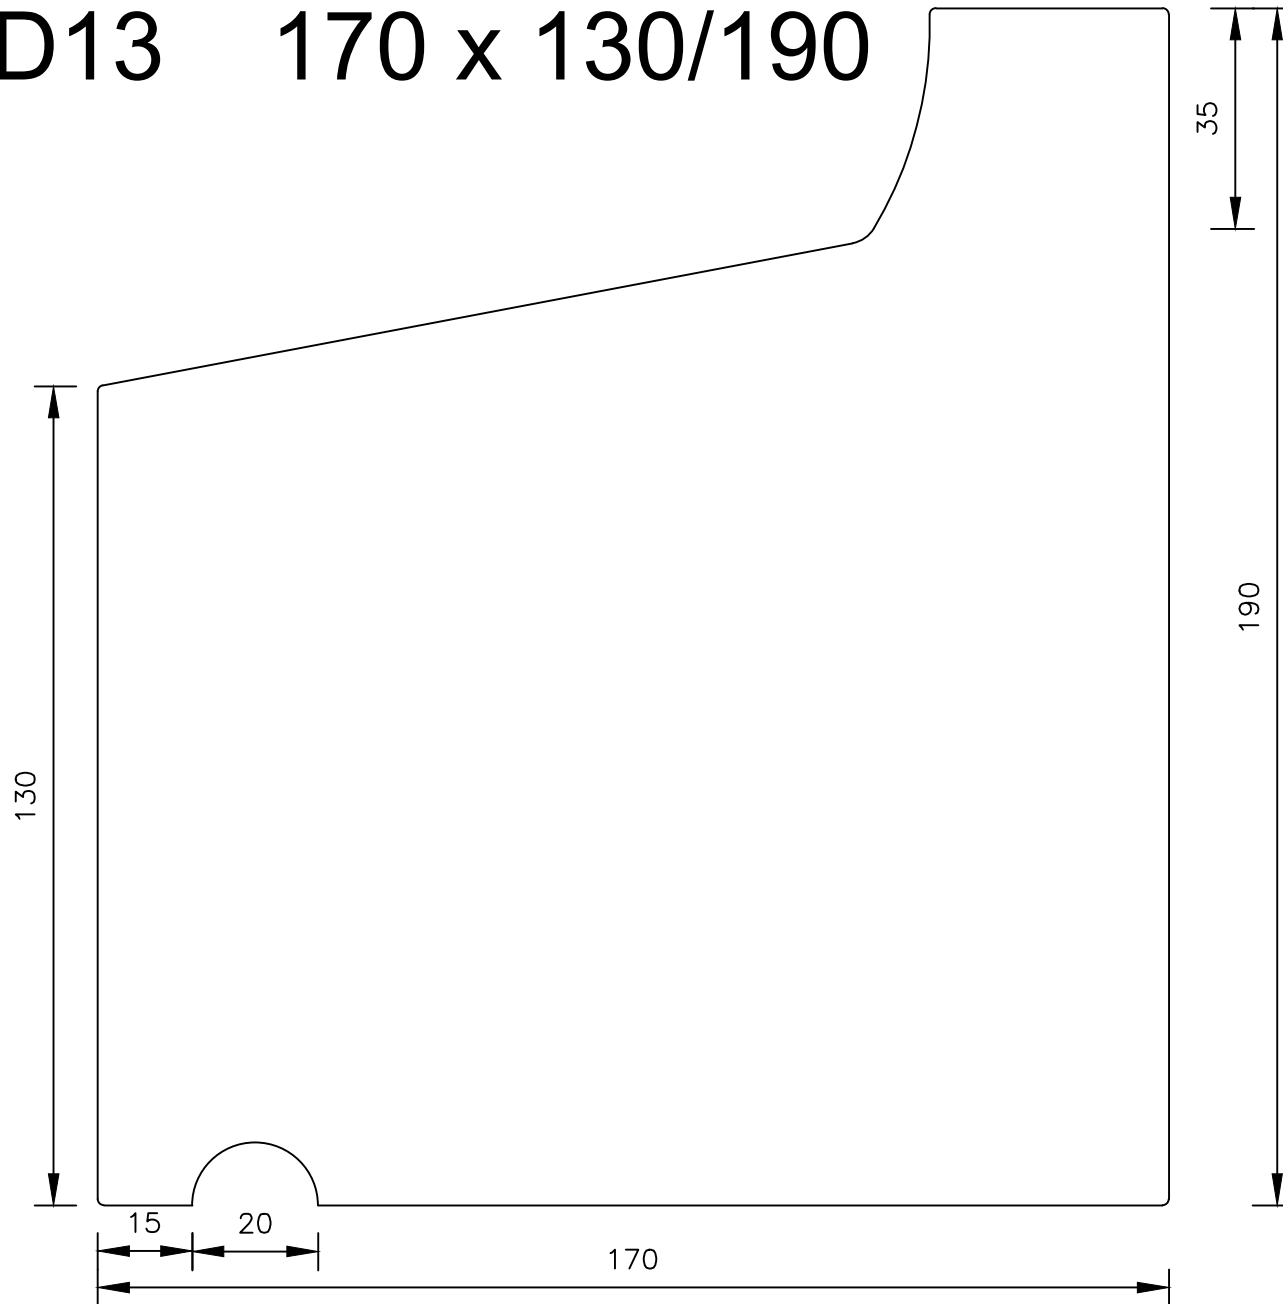

Beton RD13 170 x 130/190

Raamdorpelementen B.V.

Raamdorpel.nl
Raambrug 9
5531 AG BLADEL
tel. 0497-36.07.91
www.raamdorpel.nl