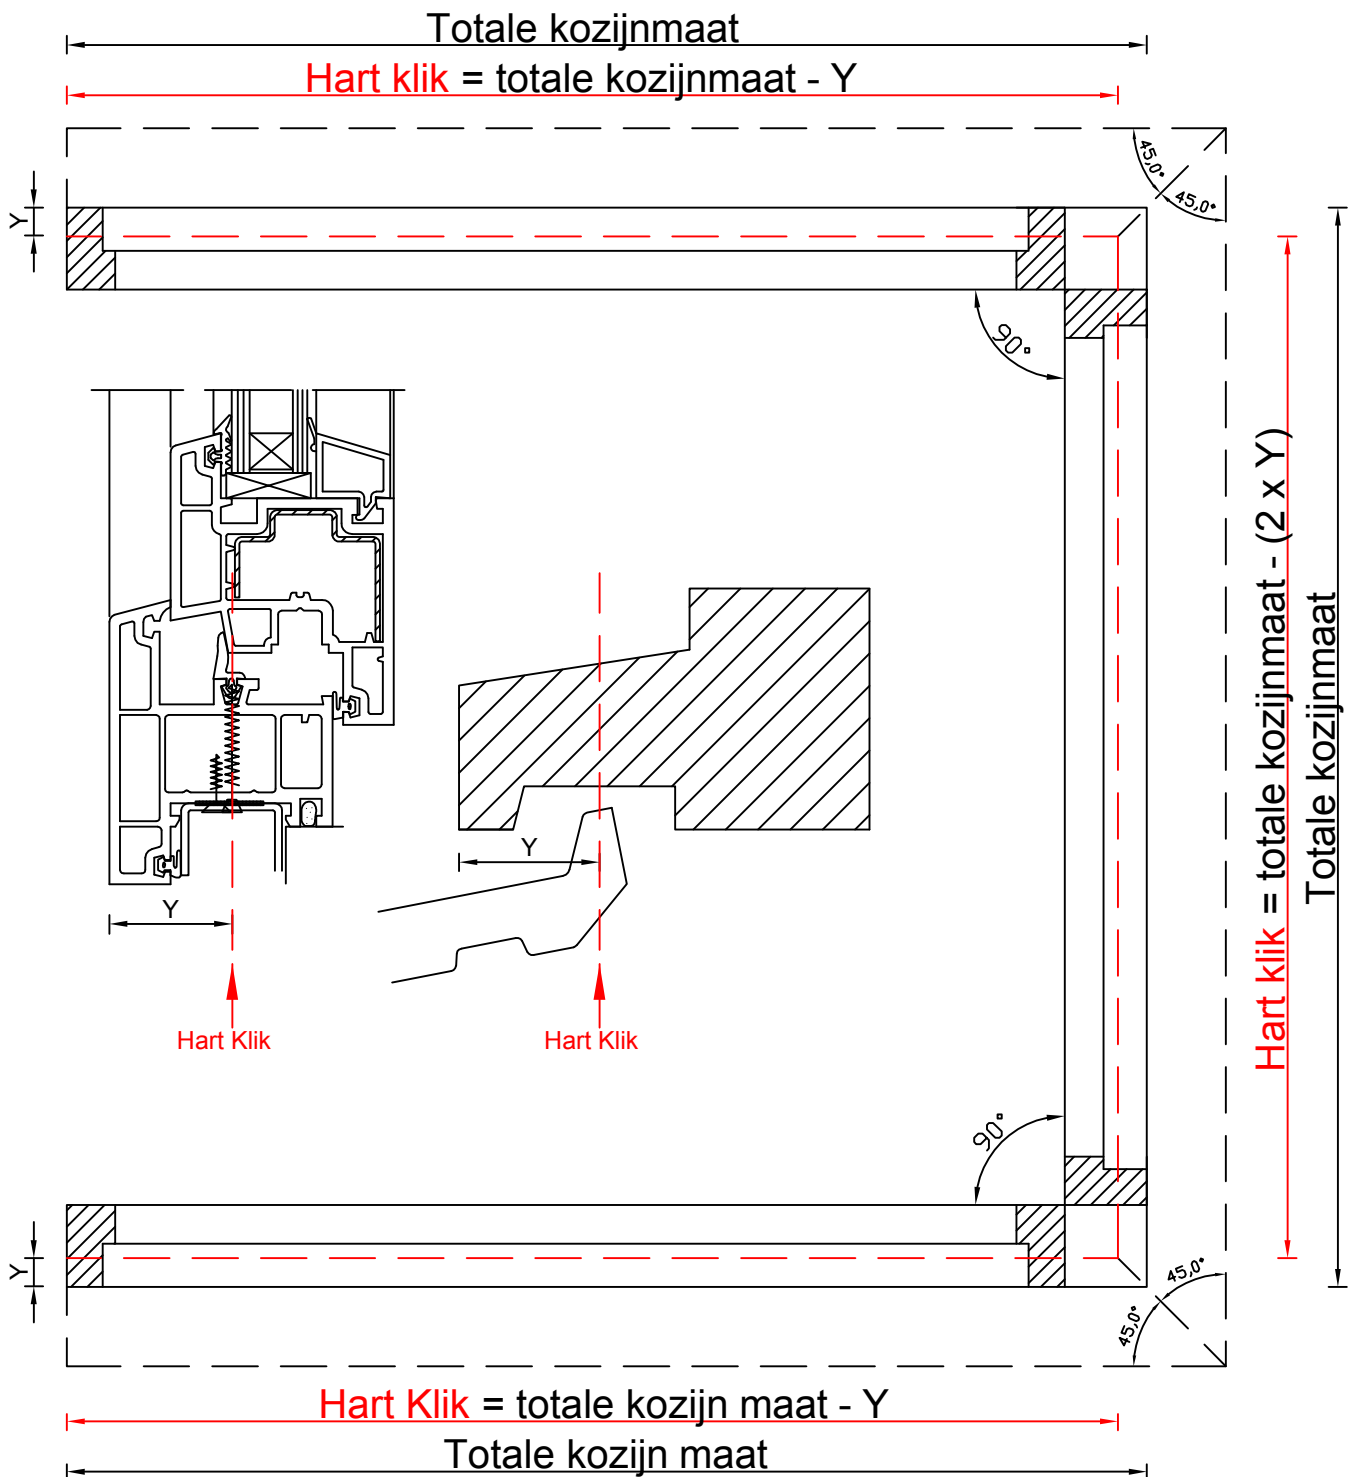

HeBlad

Raamdorpelementen B.V.

Deze formule geldt alleen voor
uitwendige hoeken van 90 graden

Raamdorpelementen BV
Fabrieksweg 5
5531 PP BLADEL
Tel. 0497-36.07.91
Fax. 0497-38.09.71
Info@HeBlad.com

HeBlad

Raamdorpelelementen B.V.

Raamdorpelelementen BV
Fabrieksweg 5
5531 PP BLADEL
Tel. 0497-36.07.91
Fax. 0497-38.09.71
Info@HeBlad.com

Offerte nr. . -

A		mm hart klik gemeten
B		Graden

C		mm hart klik gemeten
D		Graden
E		Graden

F		mm hart klik gemeten
G		Graden