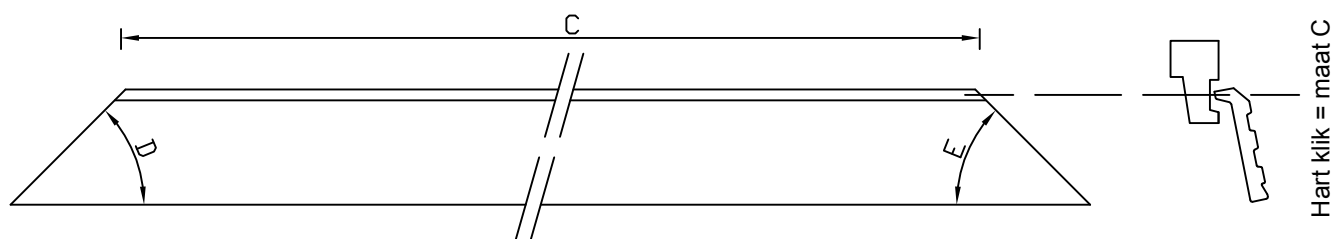

Raamdorpelelementen BV
Fabrieksweg 5
5531 PP BLADEL
Tel. 0497-36.07.91
Fax. 0497-38.09.71
Info@HeBlad.com

Offerte nr. . -

A		mm hart klik gemeten
B		Graden

C		mm hart klik gemeten
D		Graden
E		Graden

F		mm hart klik gemeten
G		Graden