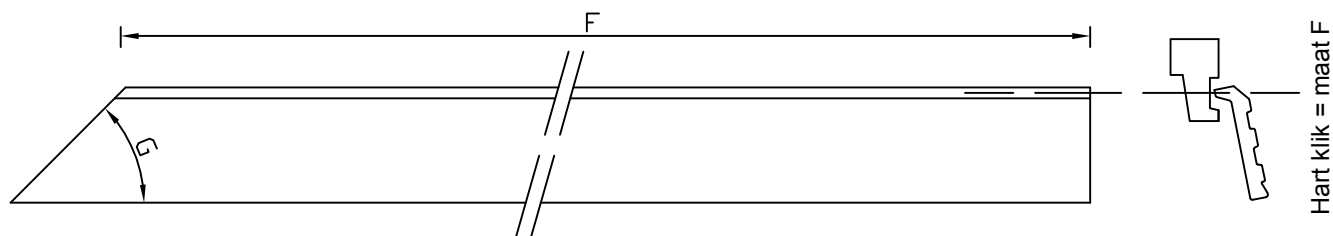

Raamdorpelelementen BV
Fabrieksweg 5
5531 PP BLADEL
Tel. 0497-36.07.91
Fax. 0497-38.09.71
Info@HeBlad.com

Offerte nr. . -

A		mm hart klik gemeten
B		Graden

C		mm hart klik gemeten
D		Graden
E		Graden

F		mm hart klik gemeten
G		Graden