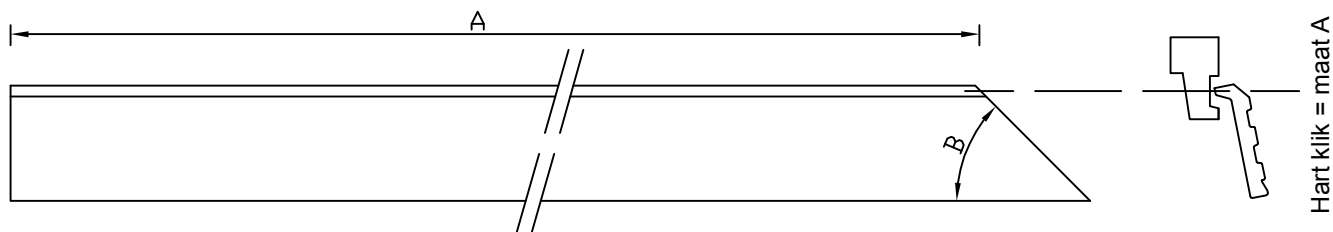

Raamdorpelelementen BV
Fabrieksweg 5
5531 PP BLADEL
Tel. 0497-36.07.91
Fax. 0497-38.09.71
Info@HeBlad.com

Offerte nr. . -

A		mm hart klik gemeten
B		Graden

C		mm hart klik gemeten
D		Graden
E		Graden

F		mm hart klik gemeten
G		Graden